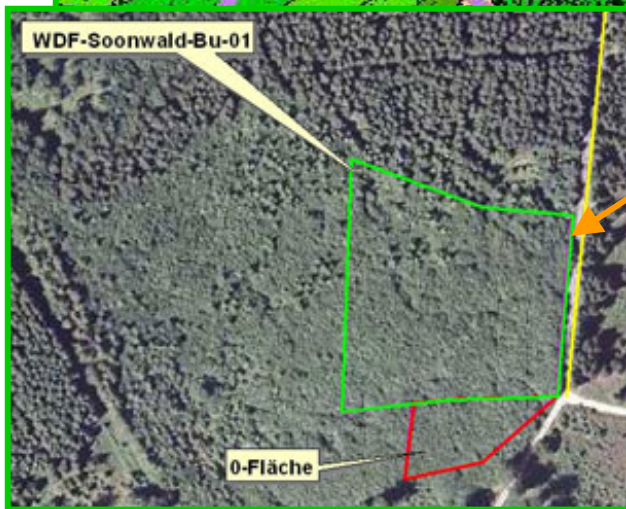

WDF_Soonwald_Bu1

B
U
C
H

WDF_Soonwald_Bu1

- WDF_Soonwald_Bir1 WDF_Soonwald_Tei1
- WDF_Soonwald_Fi1

- ❖ Gesamtgröße der Fläche: **1,4 ha** (davon 0,2 ha 0-Fläche)
- ❖ Entstehung: **1970** aus Naturverjüngung
- ❖ Anlage der Fläche: Januar **2007**
- ❖ Ausleseebäume je Hektar: **32**
- ❖ mittlerer BHD Januar 2007: **12,5 cm**
(Nullfläche: **12,2 cm**)
- ❖ mittlerer BHD Oktober 2009: **15,1 cm**
(Nullfläche: **13,8 cm**)
- ❖ jährlicher BHD Zuwachs: **0,88 cm**
(Nullfläche: **0,54 cm**)
- ❖ bisherige Anzahl der Eingriffe: **2**
- ❖ bisher entnommene Bedränger je Auslesebaum: **18,6**
- ❖ bisher entnommene Holzmasse: **33,1 Efm/ha**

Die Buchen-Demofläche liegt im Staatswald des Forstreviers Schanzerkopf des Forstamtes Soonwald. Zuständiger Revierleiter ist Herr Jochen Raschdorf.

Weitere Buchen-Demoflächen in Rheinland-Pfalz:

- WDF_Bad Dürkheim_Bu1
- WDF_Birkenfeld_Bu1
- WDF_Birkenfeld_Bu2
- WDF_Boppard_Bu1
- WDF_Annweiler_Bu1
- WDF_Westrich_Bu1
- WDF_Dierdorf_Bu1
- WDF_Kastellaun_Bu1
- WDF_Kastellaun_Bu2
- WDF_Koblenz_Bu1
- WDF_Trier_Bu1
- WDF_Idarwald_Bu1
- WDF_Daun_Bu1
- WDF_Hinterweidenthal_Bu1
- WDF_Kaiserskautern_Bu(Ki)P.A.1
- WDF_Westrich_Bu(Ki)P.A.1