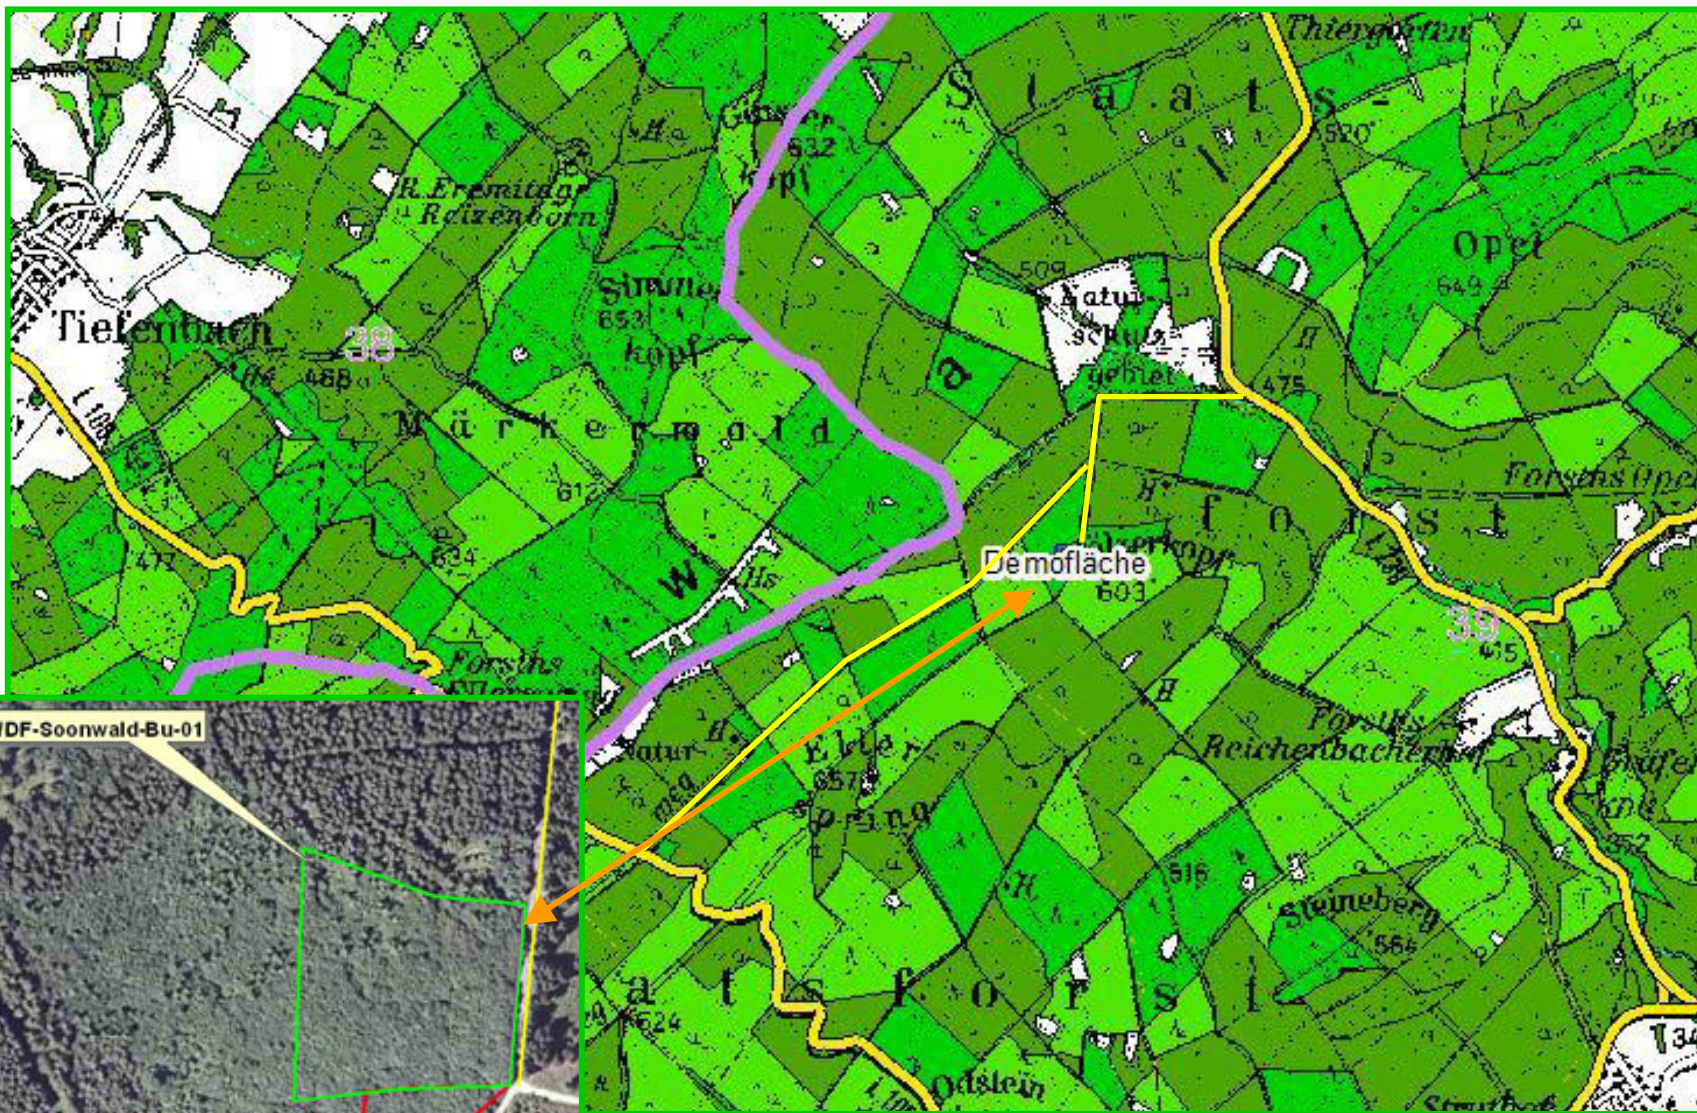

WDF_Soonwald_Bu1

B
U
C
H

WDF_Soonwald_Bu1

- WDF_Soonwald_Bir1 WDF_Soonwald_Tei1
- WDF_Soonwald_Fi1

- ❖ Gesamtgröße der Fläche: **1,4 ha** (davon 0,2 ha 0-Fläche)
- ❖ Entstehung: **1970** aus Naturverjüngung
- ❖ Anlage der Fläche: Januar **2007**
- ❖ Ausleseebäume je Hektar: **32**
- ❖ mittlerer BHD Januar 2007: **12,5 cm**
(Nullfläche: **12,2 cm**)
- ❖ mittlerer BHD Oktober 2009: **15,1 cm**
(Nullfläche: **13,8 cm**)
- ❖ jährlicher BHD Zuwachs: **0,88 cm**
(Nullfläche: **0,54 cm**)
- ❖ bisherige Anzahl der Eingriffe: **2**
- ❖ bisher entnommene Bedränger je Auslesebaum: **18,6**
- ❖ bisher entnommene Holzmasse: **33,1 Efm/ha**

Die Buchen-Demofläche liegt im Staatswald des Forstreviers Schanzerkopf des Forstamtes Soonwald. Zuständiger Revierleiter ist Herr Jochen Raschdorf.

Weitere Buchen-Demoflächen in Rheinland-Pfalz:

- WDF_Bad Dürkheim_Bu1
- WDF_Birkenfeld_Bu1
- WDF_Birkenfeld_Bu2
- WDF_Boppard_Bu1
- WDF_Annweiler_Bu1
- WDF_Westrich_Bu1
- WDF_Dierdorf_Bu1
- WDF_Kastellaun_Bu1
- WDF_Kastellaun_Bu2
- WDF_Koblenz_Bu1
- WDF_Trier_Bu1
- WDF_Idarwald_Bu1
- WDF_Daun_Bu1
- WDF_Hinterweidenthal_Bu1
- WDF_Kaiserskautern_Bu(Ki)P.A.1
- WDF_Westrich_Bu(Ki)P.A.1