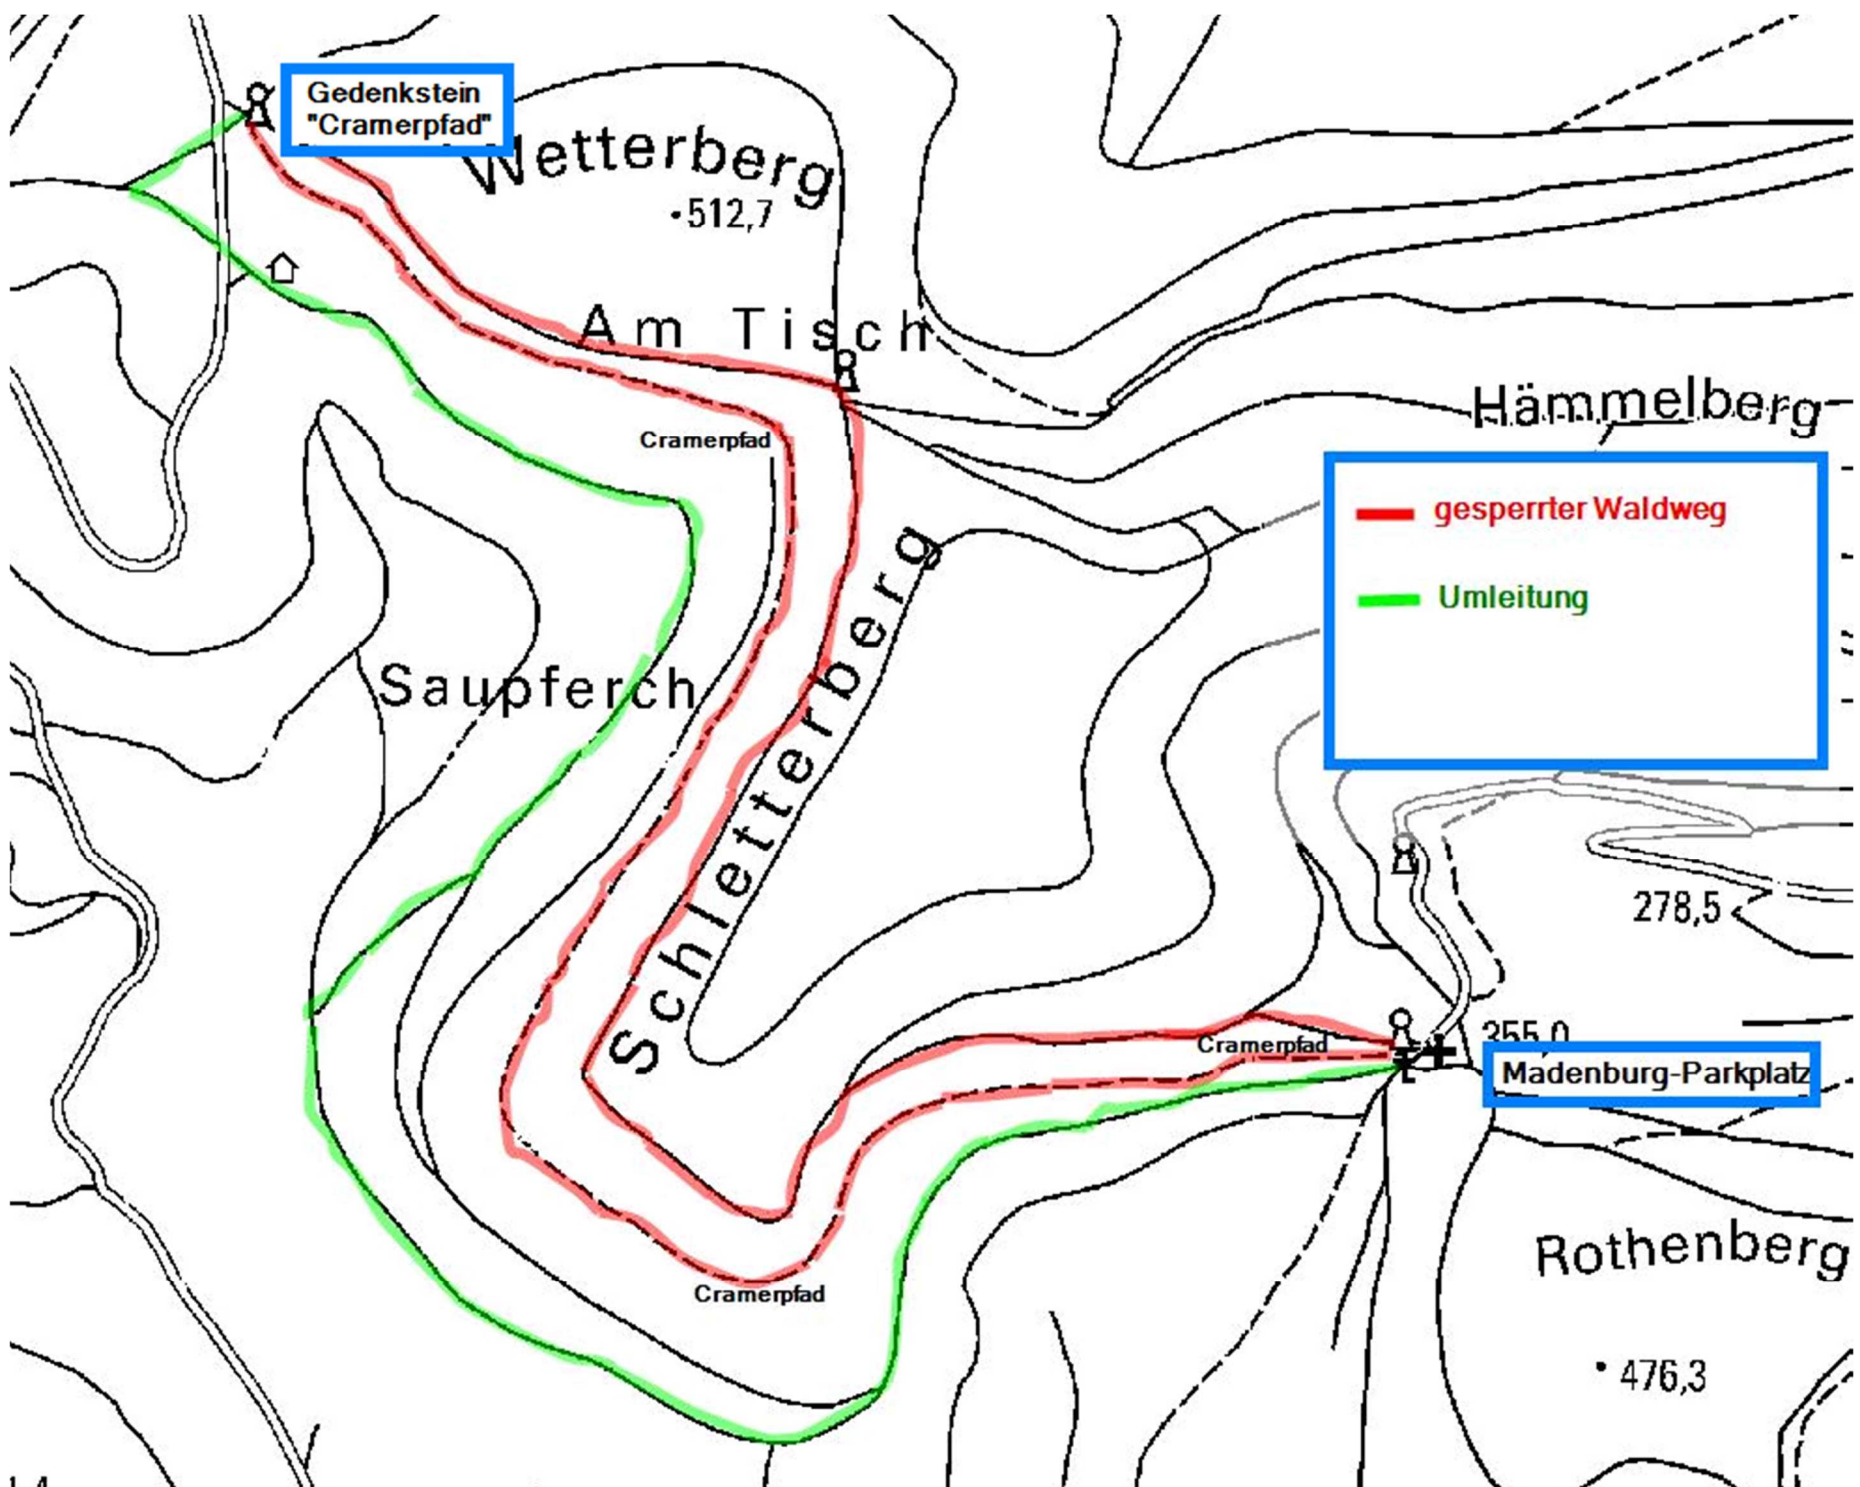

Forstrevier Klosterwald

Stadtwald Landau

Sehr geehrte Waldbesucherinnen und Waldbesucher,

das Forstamt Haardt führt März/April 2019 eine Wald-Pflegemaßnahme im Bereich Heideckerpfad durch. Der Wanderweg „Cramerpfad“ muss gesperrt werden, eine Umleitung wird und ist ausgeschildert.