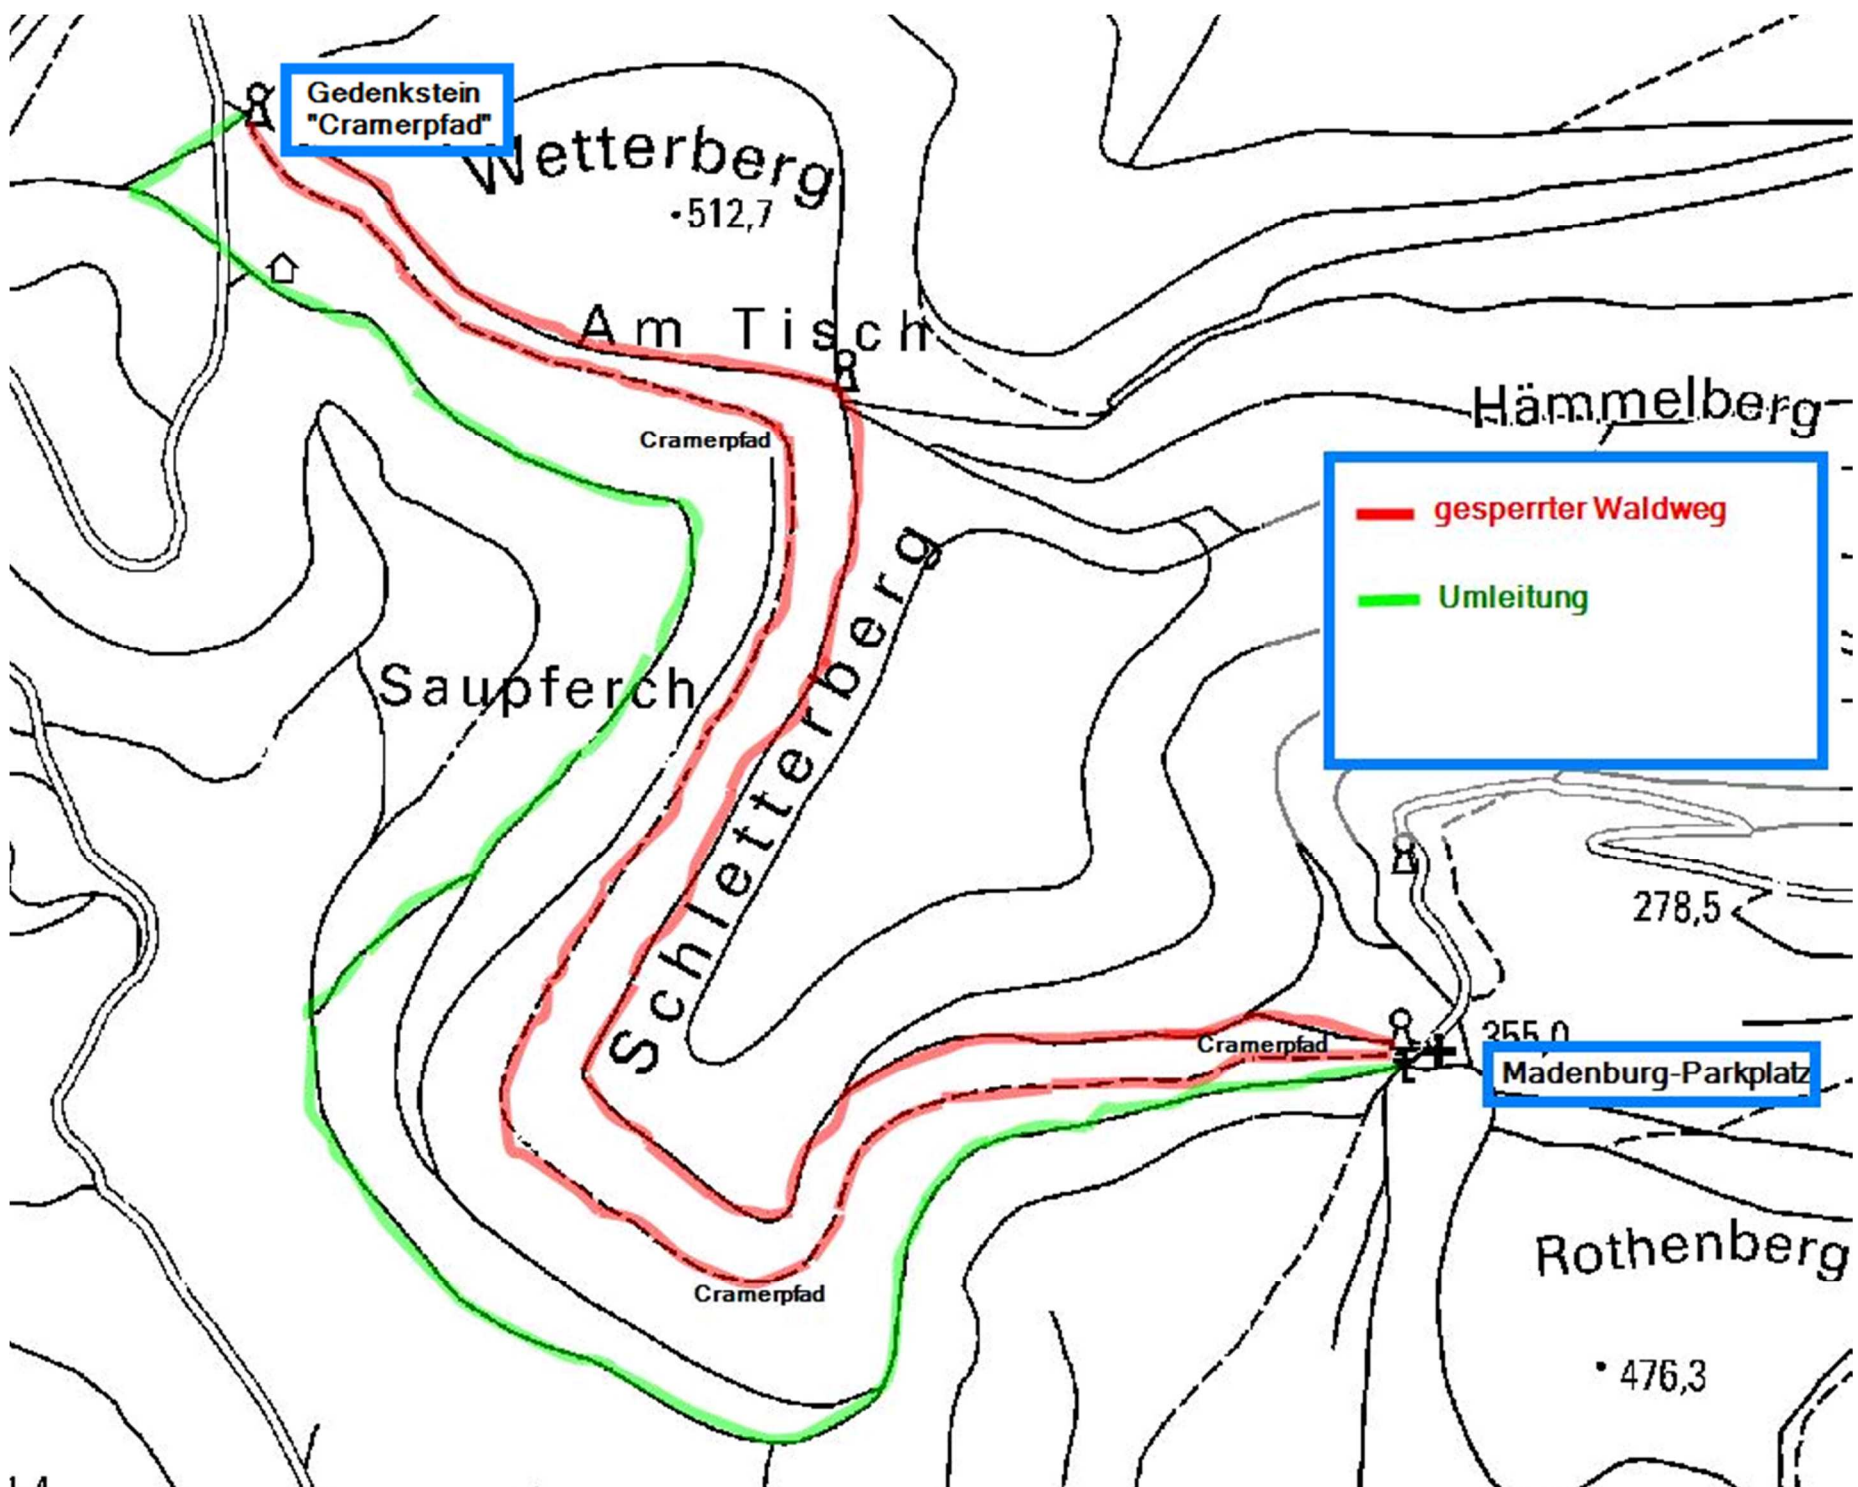

Forstrevier Klosterwald

Stadtwald Landau

Sehr geehrte Waldbesucherinnen und Waldbesucher,

das Forstamt Haardt führt im März 2019 eine Wald-Pflegemaßnahme im Bereich Heideckerpfad durch. Der Wanderweg „Cramerpfad“ muss gesperrt werden, eine Umleitung wird und ist ausgeschildert.