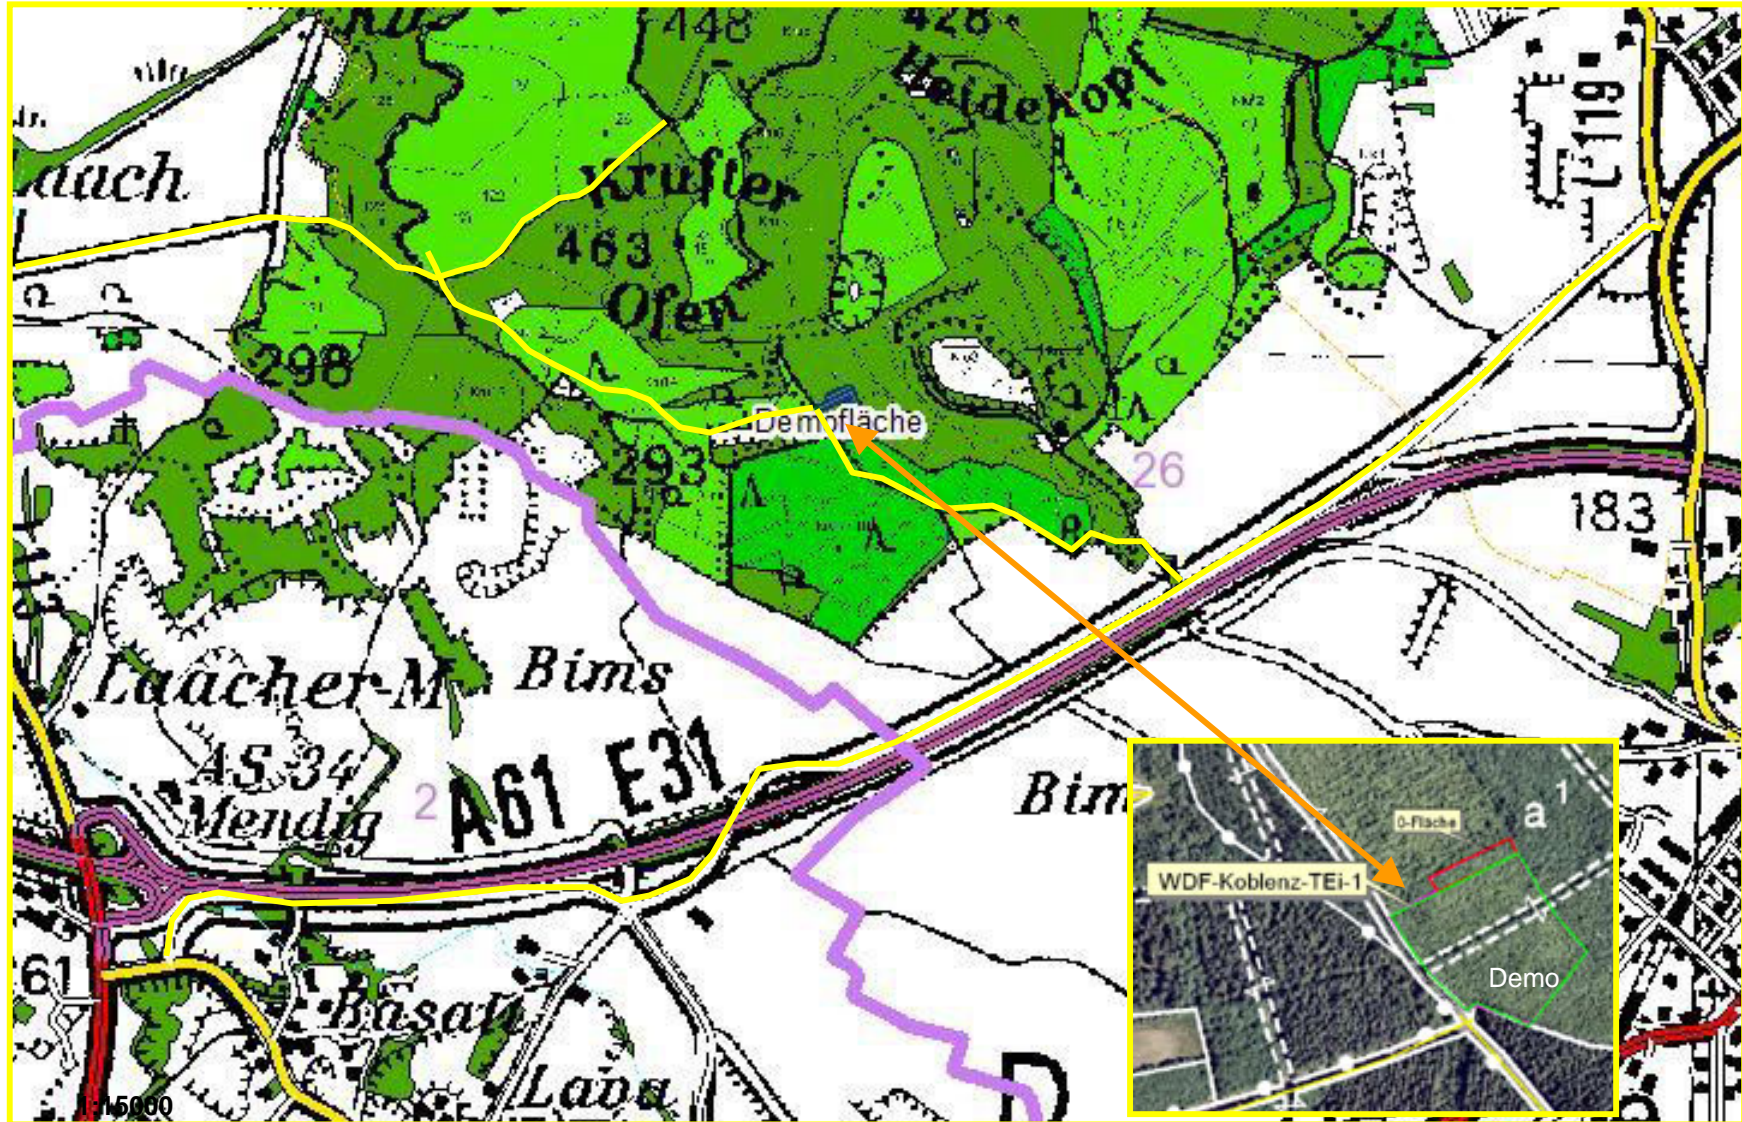

WDF_Koblenz_TEi1

ENTWURF

WDF_Koblenz_Te1

WDF_Koblenz_Bu1
WDF_Koblenz_Te2

Die Traubeneichen-Demofläche liegt im Revier Laacher-See des Forstamtes Koblenz.
Zuständiger Revierleiter ist Herr Karl-Hermann Gräf.

- ❖ Gesamtgröße der Fläche: **1,0 ha**
- ❖ Keimung: **1977**
- ❖ Anlage der Demofläche: **September 2007**
- ❖ Ausleseebäume je Hektar: **39**
- ❖ mittlerer BHD September 2007: **13,4 cm**
(0-Fläche: **13,2 cm**)
- ❖ mittlerer BHD Dezember 2010: **15,1 cm**
(Nullfläche: **14,3 cm**)
- ❖ jährlicher BHD Zuwachs: **0,57 cm**
(Nullfläche: **0,39 cm**)
- ❖ bisherige Anzahl der Eingriffe: **2**
- ❖ bisher entnommene Bedränger je Auslesebaum: **12,1**
- ❖ bisher entnommene Holzmasse: **21,0 Efm/ha**

Weitere Traubeneichen-Demoflächen in Rheinland-Pfalz:

- WDF_Kaiserslautern_Te1
- WDF_Kaiserslautern_Te2
- WDF_Johanniskreuz_Te1
- WDF_Simmern_Te1
- WDF_Dierdorf_Te1
- WDF_Bad Sobernheim_Te1
- WDF_TrabenTrarbach_Te1
- WDF_Hachenburg_Te1
- WDF_Nastätten_Te1
- WDF_Koblenz_Te2
- WDF_Soonwald_Te1
- WDF_Gerolstein_Te1
- WDF_Otterberg_Te1