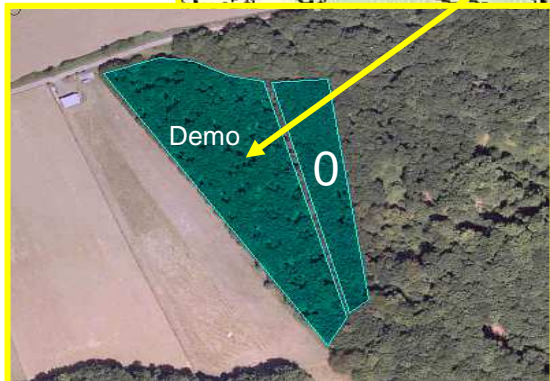

# WDF\_Otterberg\_REi1

WDF\_Otterberg\_Ki1

WDF\_Otterberg\_Tei1

Die Roteichen- Demofläche liegt im Revier Mehlbach des Forstamtes Otterberg.  
Zuständiger Revierleiter ist Herr Elmar Winicker

- ❖ Gesamtgröße der Fläche: **1,1 ha**
- ❖ Entstehung: **1982** aus Ackeraufforstung
- ❖ Anlage der Demofläche: Herbst **2001**
- ❖ Ausleseebäume je Hektar: **41**
- ❖ mittlerer BHD Herbst 2001: **13,3 cm**  
(Nullfläche: **13,7 cm**)
- ❖ mittlerer BHD Dezember 2016: **34,4 cm**  
(Nullfläche: **25,4 cm**)
- ❖ jährlicher BHD Zuwachs: **1,41 cm**  
(Nullfläche: **0,78 cm**)
- ❖ bisherige Anzahl der Eingriffe: **5**
- ❖ bisher entnommene Bedränger je Auslesebaum: **30,8**
- ❖ bisher entnommene Holzmasse: **162 Efm/ha**

Weitere Roteichen-Demofläche  
in Rheinland-Pfalz:

•WDF\_Simmern\_Rei1