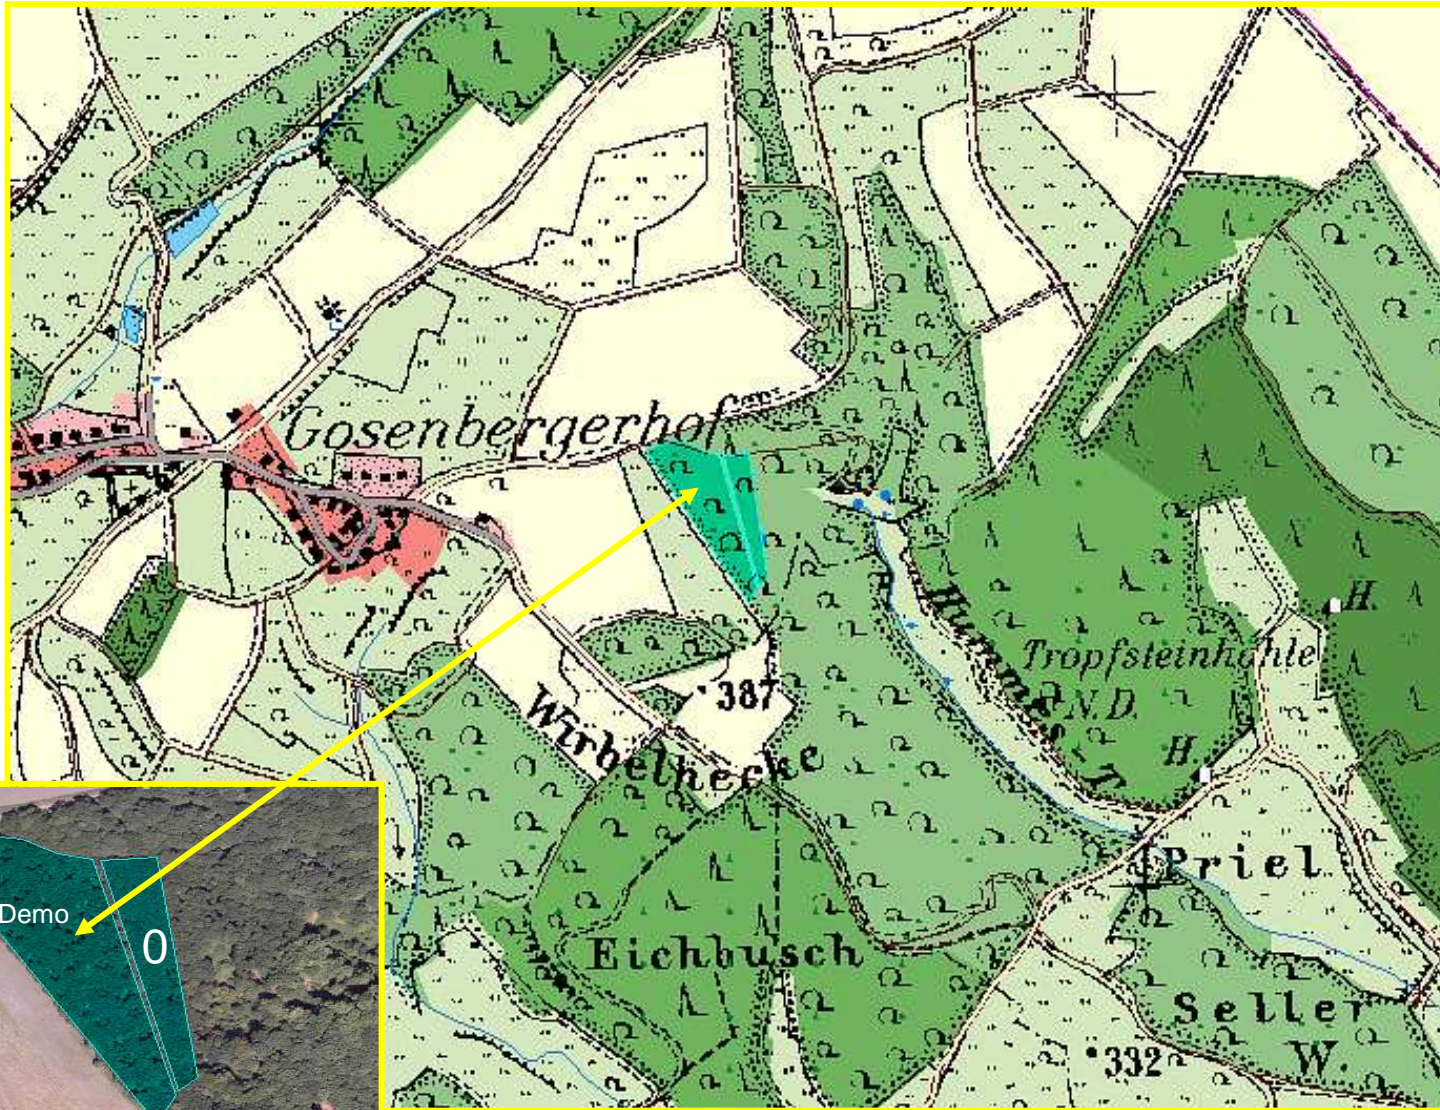

# WDF\_Otterberg\_REi1

WDF\_Otterberg\_Ki1

WDF\_Otterberg\_Tei1

Die Roteichen- Demofläche liegt im Revier Mehlbach des Forstamtes Otterberg.  
Zuständiger Revierleiter ist Herr Elmar Winicker

- ❖ Gesamtgröße der Fläche: **1,1 ha**
- ❖ Entstehung: **1982** aus Ackeraufforstung
- ❖ Anlage der Demofläche: Herbst **2001**
- ❖ Ausleseebäume je Hektar: **41**
- ❖ mittlerer BHD Herbst 2001: **13,3 cm**  
(Nullfläche: **13,7 cm**)
- ❖ mittlerer BHD Dezember 2016: **34,4 cm**  
(Nullfläche: **25,4 cm**)
- ❖ jährlicher BHD Zuwachs: **1,41 cm**  
(Nullfläche: **0,78 cm**)
- ❖ bisherige Anzahl der Eingriffe: **5**
- ❖ bisher entnommene Bedränger je Auslesebaum: **30,8**
- ❖ bisher entnommene Holzmasse: **162 Efm/ha**

Weitere Roteichen-Demofläche  
in Rheinland-Pfalz:

•WDF\_Simmern\_Rei1