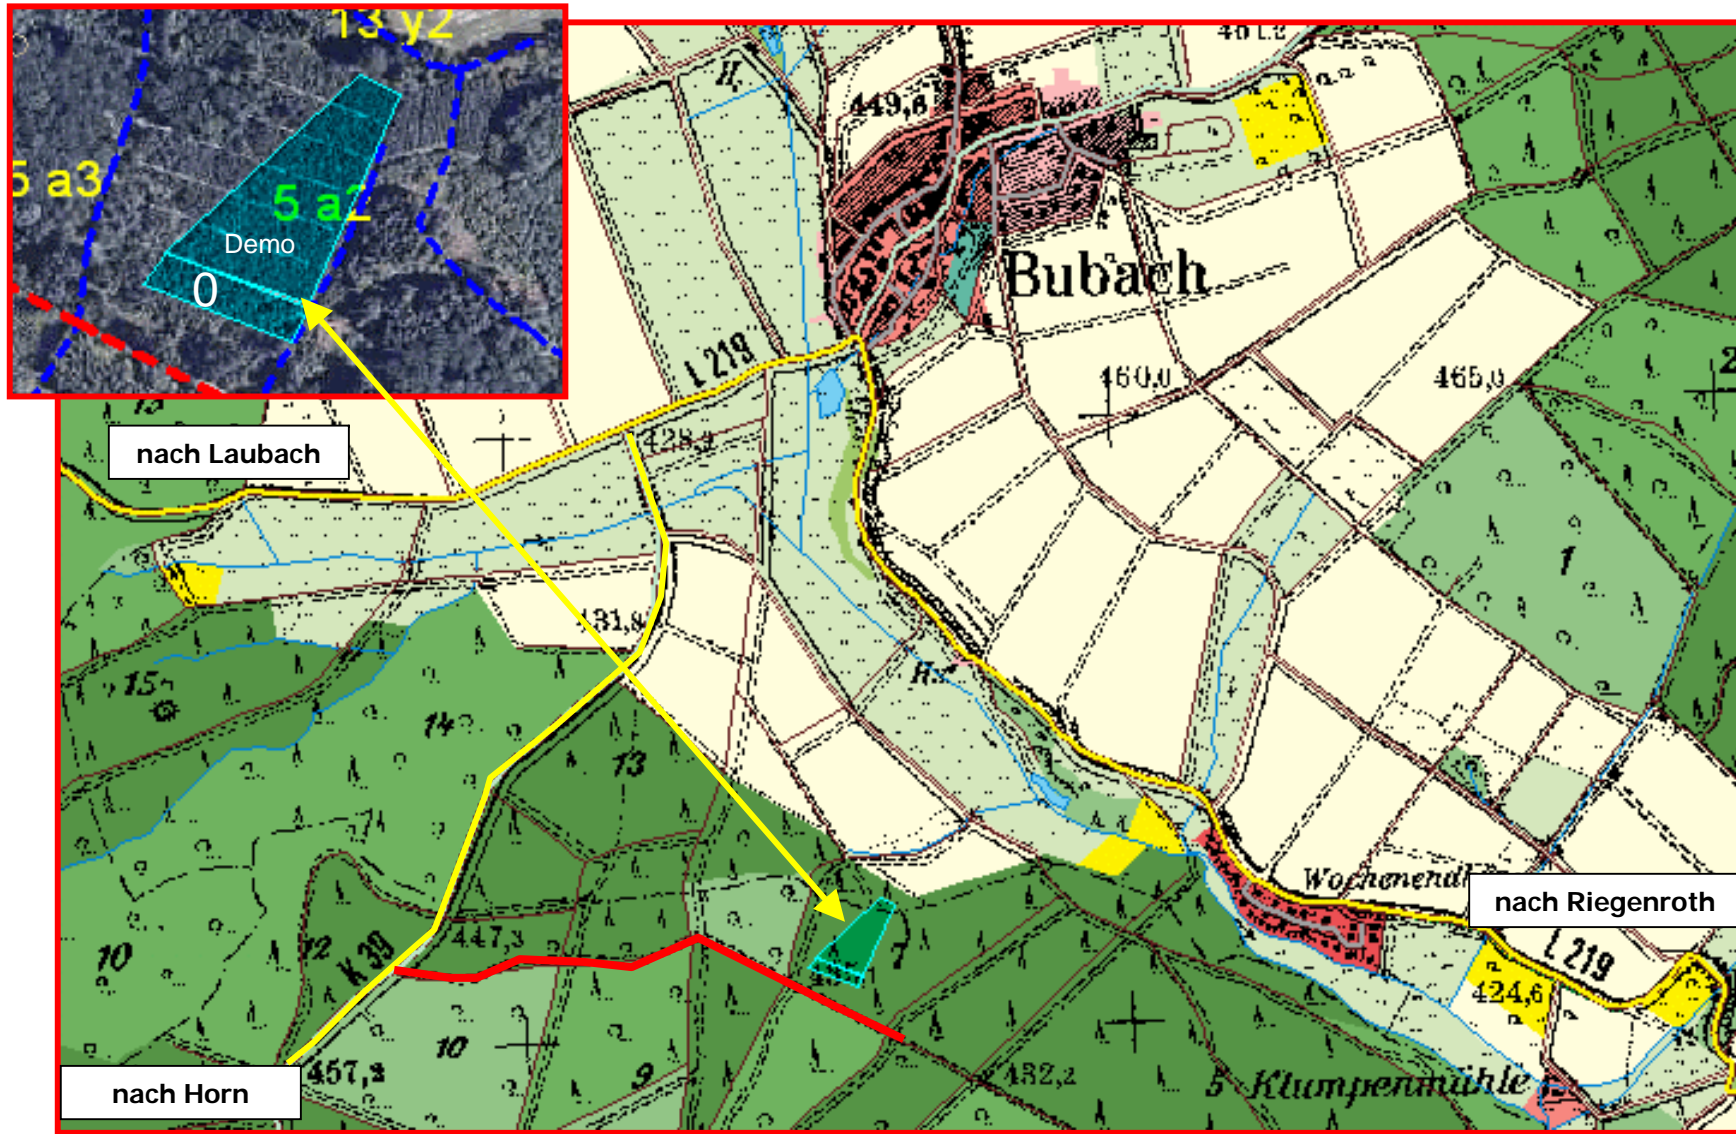

# WDF\_Kastellaun\_Ki1

# WDF\_Kastellaun\_Ki1

WDF\_Kastellaun\_Fi1

WDF\_Kastellaun\_Bu1

WDF\_Kastellaun\_Bu2

Die Kiefern-Demofläche liegt im Revier Bubach des Forstamtes Kastellaun. Zuständiger Revierleiter ist Herr Werner Barth.

- ❖ Gesamtgröße der Fläche: **0,9 ha** (davon 0,2 ha Nullfläche)
- ❖ Entstehung: **1986** aus Pflanzung
- ❖ Anlage der Demofläche: **April 2005**
- ❖ Ausleseebäume je Hektar: **41**
- ❖ mittlerer BHD Mai 2008: **18,1 cm**  
(Nullfläche: **17,6 cm**)
- ❖ jährlicher BHD Zuwachs: **1,30 cm**  
(Nullfläche: **0,75 cm**)
- ❖ bisherige Anzahl der Eingriffe: **2**
- ❖ bisher entnommene Bedränger je Auslesebaum: **18,7**
- ❖ bisher entnommene Holzmasse: **46,6 Efm/ha**

## Weitere Kiefern-Demoflächen in Rheinland-Pfalz:

- WDF\_Kaiserslautern\_Ki1
- WDF\_Annweiler\_Ki1
- WDF\_Bienwald\_Ki1
- WDF\_Hinterweidenthal\_Ki1
- WDF\_Johanniskreuz\_Ki1
- WDF\_Wasgau\_Ki1
- WDF\_Westrich\_Ki1
- WDF\_Otterberg\_Ki1