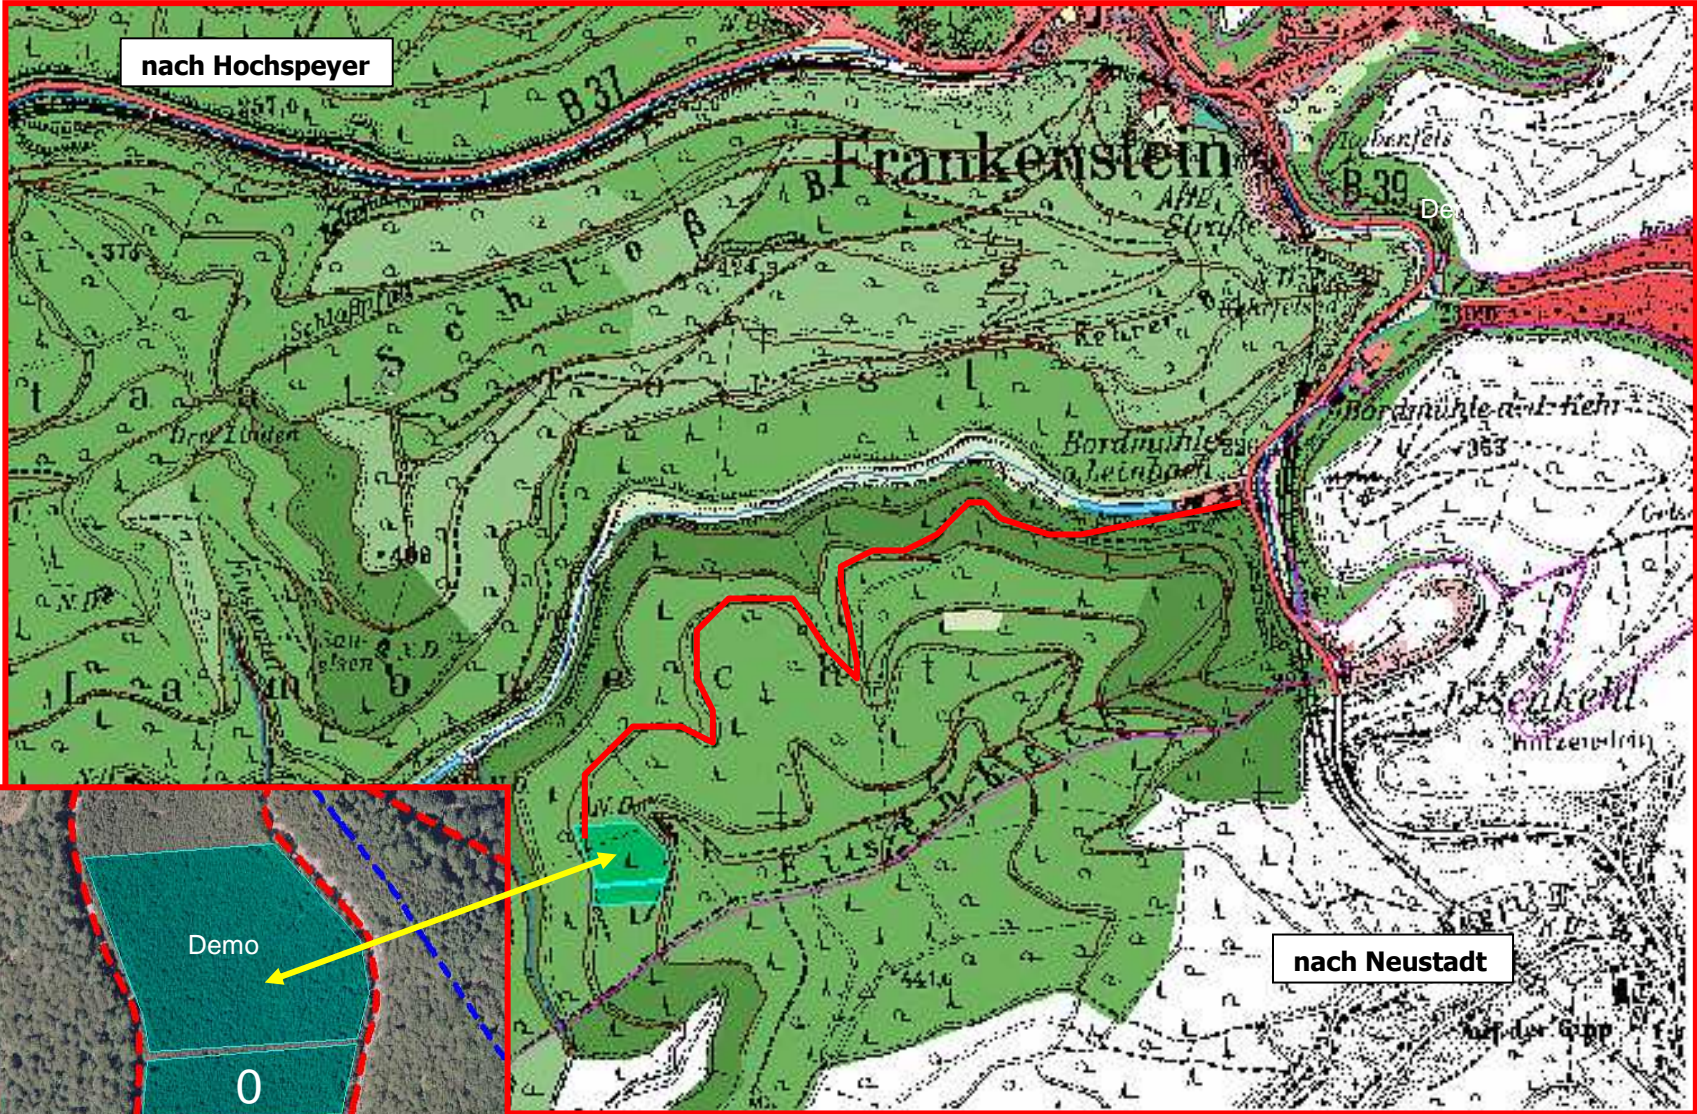

WDF_Otterberg_Ki1

K
i
f
f
e
r
e
n
n

WDF_Otterberg_Ki1

WDF_Otterberg_Rei1

Die Kiefern-Demofläche liegt im Revier Münchhof des Forstamtes Otterberg. Zuständiger Revierleiter ist Herr Friedrich-Wilhelm zumHingste.

- ❖ Gesamtgröße der Fläche: **1,5 ha**
- ❖ Entstehung: **1979** aus Pflanzung
- ❖ Anlage der Fläche: Februar **2003**
- ❖ Ausleseebäume je Hektar: **63**
- ❖ mittlerer BHD Frühjahr 2003: **13,9 cm**
(Nullfläche: **14,4 cm**)
- ❖ mittlerer BHD Frühjahr 2017: **24,7 cm**
(Nullfläche: **20,1 cm**)
- ❖ jährlicher BHD Zuwachs: **0,77 cm**
(Nullfläche: **0,41 cm**)
- ❖ bisherige Anzahl der Eingriffe: **4**
- ❖ bisher entnommene Bedränger je Auslesebaum: **33,6**
- ❖ bisher entnommene Holzmasse: **115 Efm/ha**

Weitere Kiefer-Demoflächen in Rheinland-Pfalz:

- WDF_Kaiserslautern_Ki1 (ehem.Ki2)
- WDF_Annweiler_Ki1
- WDF_Bienwald_Ki1
- WDF_Hinterweidenthal_Ki1
- WDF_Johanniskreuz_Ki1
- WDF_Wasgau_Ki1
- WDF_Westrich_Ki1
- WDF_Kastellaun_Ki1