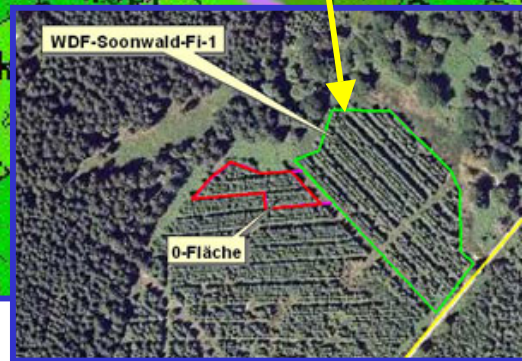

# WDF\_Soonwald\_Fi1

nach Münchwald

U  
T  
C  
H  
P

# WDF\_Soonwald\_Fi1

- WDF\_Soonwald\_Bu1 WDF\_Soonwald\_Tei1
- WDF\_Soonwald\_Bir1

Die Fichten-Demofläche liegt im Revier Schanzerkopf des Forstamtes Soonwald. Zuständiger Revierleiter ist Herr Jochen Raschdorf.

- ❖ Gesamtgröße der Fläche: **0,8 ha** (davon 0,1 ha 0-Fläche)
- ❖ Entstehung: **1982** aus Pflanzung
- ❖ Anlage der Demofläche: **Februar 2007**
- ❖ Ausleseebäume je Hektar: **46**
- ❖ mittlerer BHD Februar 2007: **18,7 cm**  
(Nullfläche: **17,7 cm**)
- ❖ mittlerer BHD März 2012: **22,9 cm**  
(Nullfläche: **20,8 cm**)
- ❖ jährlicher BHD Zuwachs: **0,83 cm**  
(Nullfläche: **0,62 cm**)
- ❖ bisherige Anzahl der Eingriffe: **2**
- ❖ bisher entnommene Bedränger je Auslesebaum: **12,2**
- ❖ bisher entnommene Holzmasse: **61,6 Efm/ha**