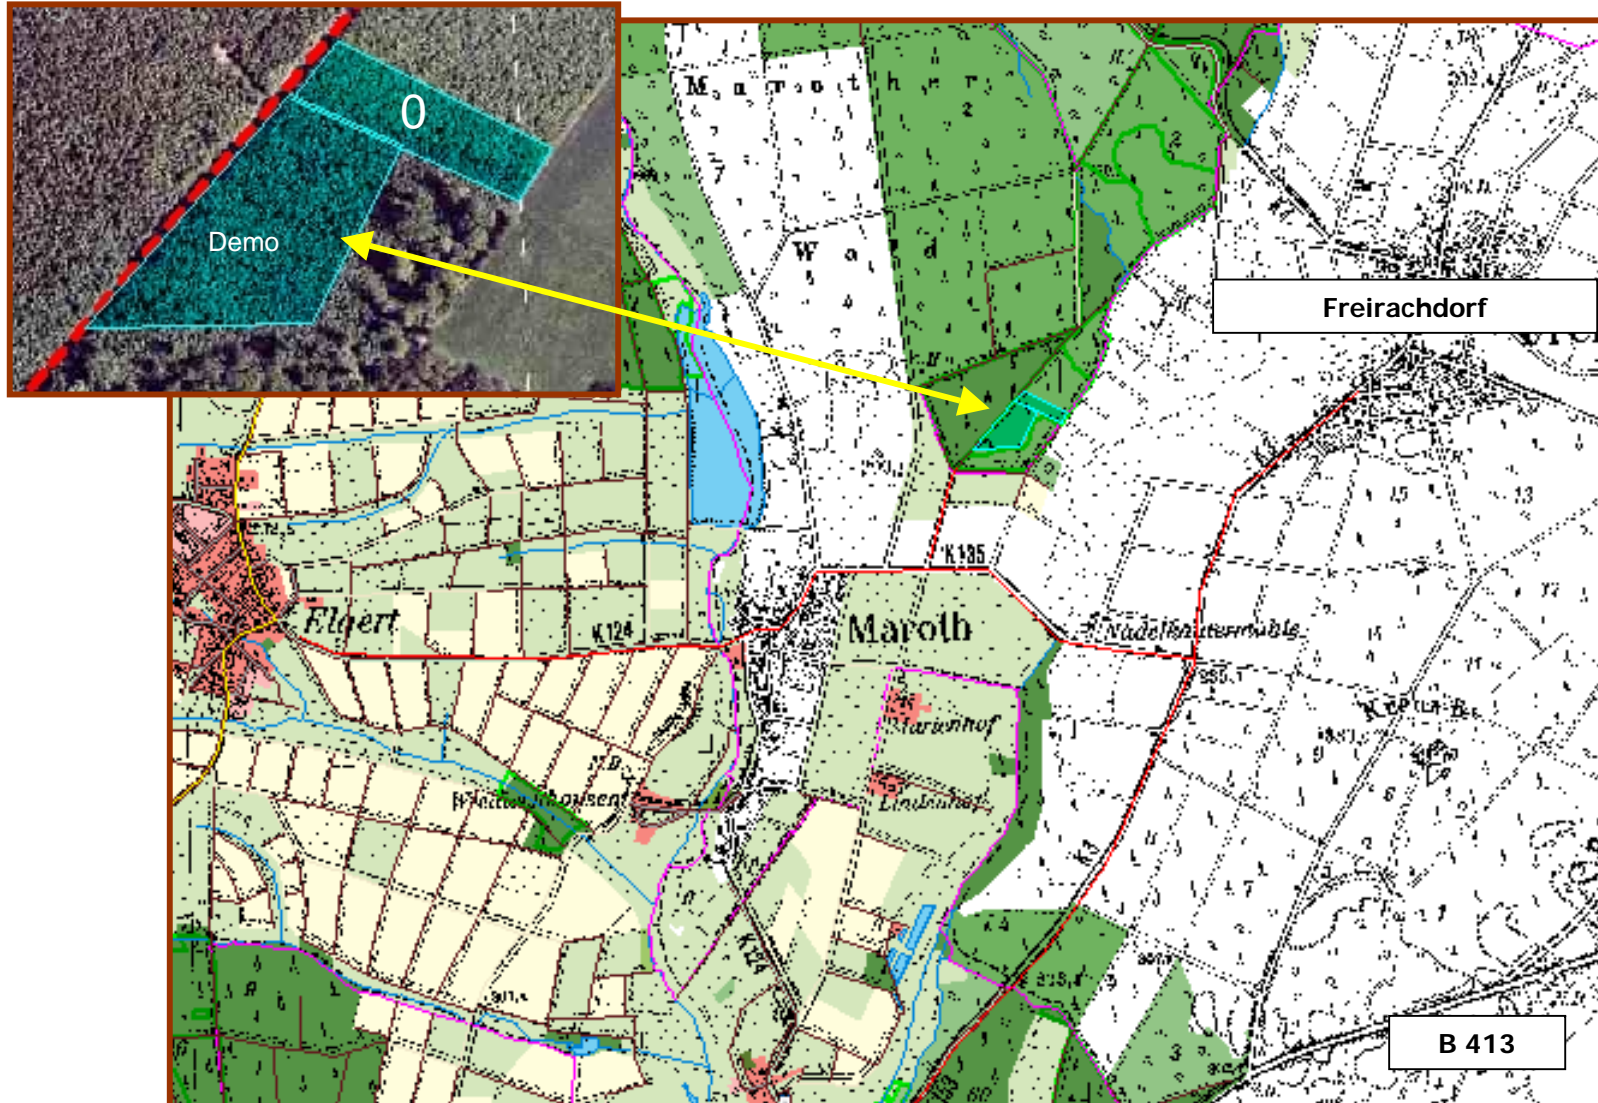

WDF_Dierdorf_BAh1

WDF_Dierdorf_BAh1

WDF_Dierdorf_TeI1
WDF_Dierdorf_Kir1

WDF_Dierdorf_SEi1
WDF_Dierdorf_JLa1

WDF_Dierdorf_Bu1

Die Bergahorn-Demofläche liegt im Revier Großmaiseid-Dierdorf des Forstamtes Dierdorf.
Zuständiger Revierleiter ist Herr Bernd Frorath.

- ❖ Gesamtgröße der Fläche: **1,6 ha**
(davon 0,3 ha in der Nullfläche)
- ❖ Entstehung: **1982** aus Pflanzung
- ❖ Anlage der Demofläche: **Februar 2002**
- ❖ Auslesebäume je Hektar: **43**
- ❖ mittlerer BHD Februar 2002: **15,8 cm**
(Nullfläche: **13,3 cm**)
- ❖ mittlerer BHD September 2010: **27,6 cm**
(Nullfläche: **22,4 cm**)
- ❖ jährlicher BHD Zuwachs: **1,30 cm**
(Nullfläche: **0,99 cm**)
- ❖ bisherige Anzahl der Eingriffe: **6**
- ❖ bisher entnommene Bedränger je Auslesebaum: **26,3**
- ❖ bisher entnommene Holzmasse: **113,5 Efm/ha**

Weitere Bergahorn-Demoflächen in Rheinland-Pfalz:

- WDF_Rheinessen_Bah1