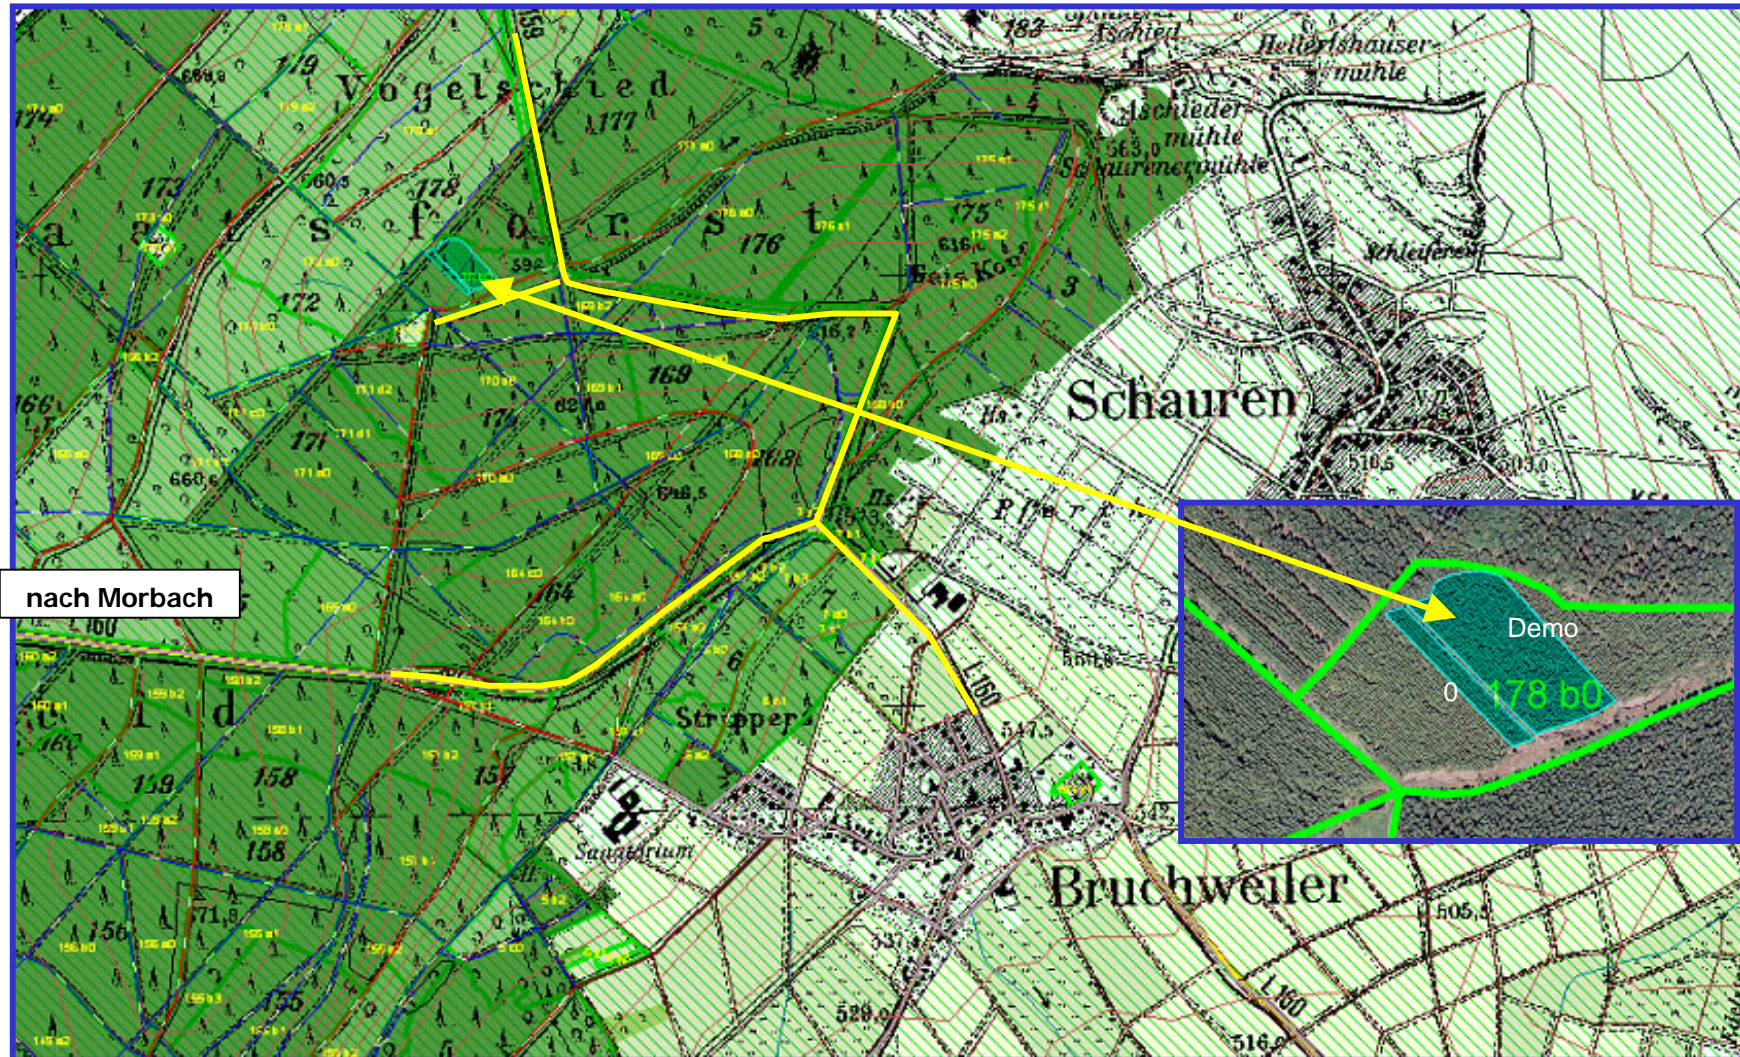

# WDF\_Idarwald\_Fi1

W  
E  
S  
T  
F  
A  
L  
T  
L  
I  
C  
H  
E  
N

nach Morbach

Demo

178 b0

# WDF\_Idarwald\_Fi1

- WDF\_Idarwald\_Bir1
- WDF\_Idarwald\_Bu1
- WDF\_Idarwald\_Dou1
- WDF\_Idarwald\_Dou2

Die Fichten-Demofläche liegt im Revier Hottenbach des Forstamtes Idarwald. Zuständiger Revierleiter ist Herr Hans-Joachim Brusius.

- ❖ Gesamtgröße der Fläche: **1,0 ha** (davon 0,2 ha Nullfläche)
- ❖ Entstehung: **1977** aus Pflanzung
- ❖ Anlage der Demofläche: **August 2006**
- ❖ Ausleseebäume je Hektar: **48**
- ❖ mittlerer BHD November 2011: **24,0 cm** (Nullfläche: **22,5 cm**)
- ❖ bisherige Anzahl der Eingriffe: **1**
- ❖ bisher entnommene Bedränger je Auslesebaum: **5,4**
- ❖ bisher entnommene Holzmasse: **71 Efm/ha** (inkl. Gassen)

## Weitere Fichten-Demoflächen in Rheinland-Pfalz:

- WDF\_Kastellaun\_Fi1
- WDF\_Soonwald\_Fi1
- WDF\_Rennerod\_Fi1
- WDF\_Rennerod\_Fi2
- WDF\_Kaiserslautern\_Fi1