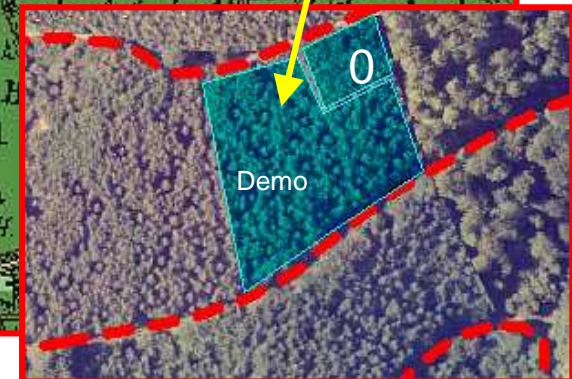

# WDF\_Hinterweidenthal\_Ki1

K  
i  
f  
e  
r  
e

# WDF\_Hinterweidenthal\_Ki1

WDF\_Hinterweidenthal\_Dou1 WDF\_Hinterweidenthal\_Bu1

- ❖ Gesamtgröße der Fläche: **0,7** ha
- ❖ Entstehung: **1979**
- ❖ Anlage der Fläche: Herbst **2003**
- ❖ Ausleseebäume je Hektar: **47**
- ❖ mittlerer BHD Herbst 2003: **19,3 cm**  
(Nullfläche: **18,5 cm**)
- ❖ mittlerer BHD April 2013: **26,6 cm**  
( Nullfläche: **21,1 cm**)
- ❖ jährlicher BHD Zuwachs: **0,81 cm**  
(Nullfläche: **0,29 cm**)
- ❖ bisherige Anzahl der Eingriffe: **3**
- ❖ bisher entnommene Bedränger je Auslesebaum: **22,4**
- ❖ bisher entnommene Holzmasse: **125 Efm/ha**

Die Kiefern-Demofläche liegt im Gemeindewald Hinterweidenthal im Forstamt Hinterweidenthal. Zuständiger Revierleiter ist Herr Axel Werner.