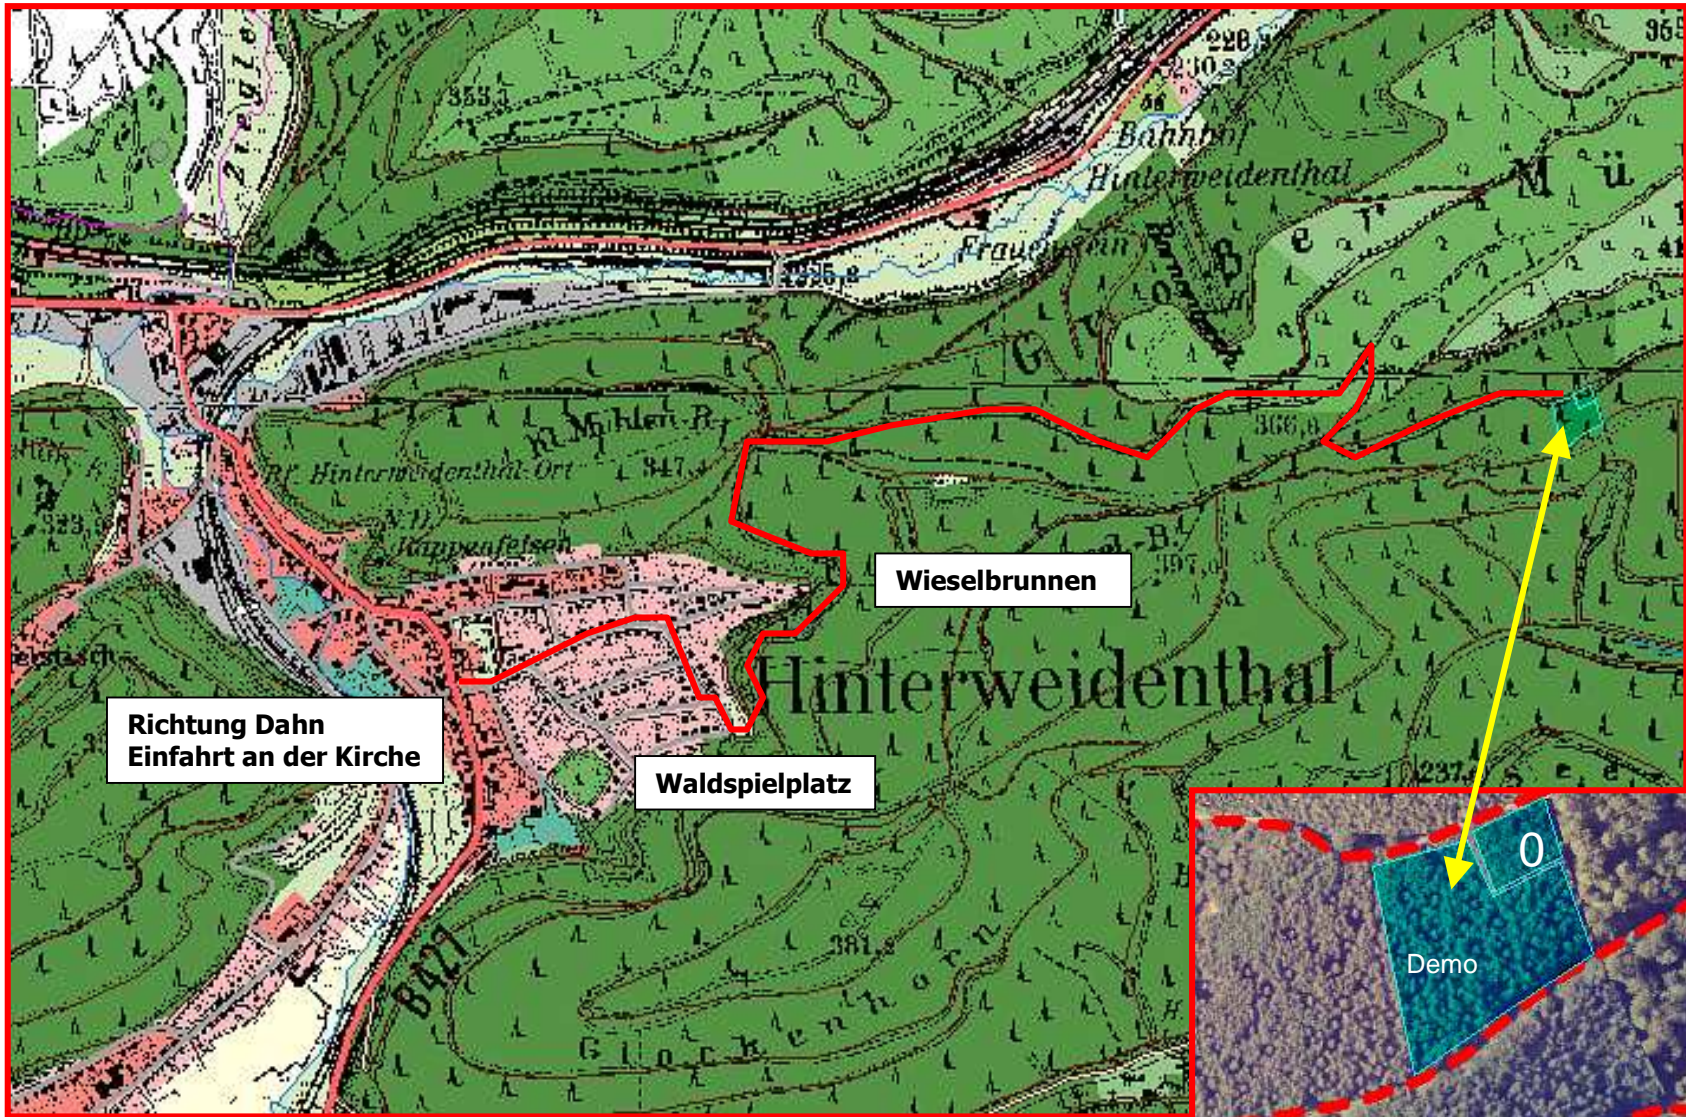

# WDF\_Hinterweidenthal\_Ki1

K  
i  
f  
e  
r  
e

# WDF\_Hinterweidenthal\_Ki1

WDF\_Hinterweidenthal\_Dou1 WDF\_Hinterweidenthal\_Bu1

- ❖ Gesamtgröße der Fläche: **0,7** ha
- ❖ Entstehung: **1979**
- ❖ Anlage der Fläche: Herbst **2003**
- ❖ Ausleseebäume je Hektar: **47**
- ❖ mittlerer BHD Herbst 2003: **19,3 cm**  
(Nullfläche: **18,5 cm**)
- ❖ mittlerer BHD April 2013: **26,6 cm**  
( Nullfläche: **21,1 cm**)
- ❖ jährlicher BHD Zuwachs: **0,81 cm**  
(Nullfläche: **0,29 cm**)
- ❖ bisherige Anzahl der Eingriffe: **3**
- ❖ bisher entnommene Bedränger je Auslesebaum: **22,4**
- ❖ bisher entnommene Holzmasse: **125 Efm/ha**

Die Kiefern-Demofläche liegt im Gemeindewald Hinterweidenthal im Forstamt Hinterweidenthal. Zuständiger Revierleiter ist Herr Axel Werner.

## Weitere Kiefer-Demoflächen in Rheinland-Pfalz:

- WDF\_Kaiserslautern\_Ki1
- WDF\_Otterberg\_1
- WDF\_Annweiler\_Ki1
- WDF\_Bienwald\_Ki1
- WDF\_Johanniskreuz\_Ki1
- WDF\_Wasgau\_Ki1
- WDF\_Westrich\_Ki1
- WDF\_Kastellaun\_Ki1