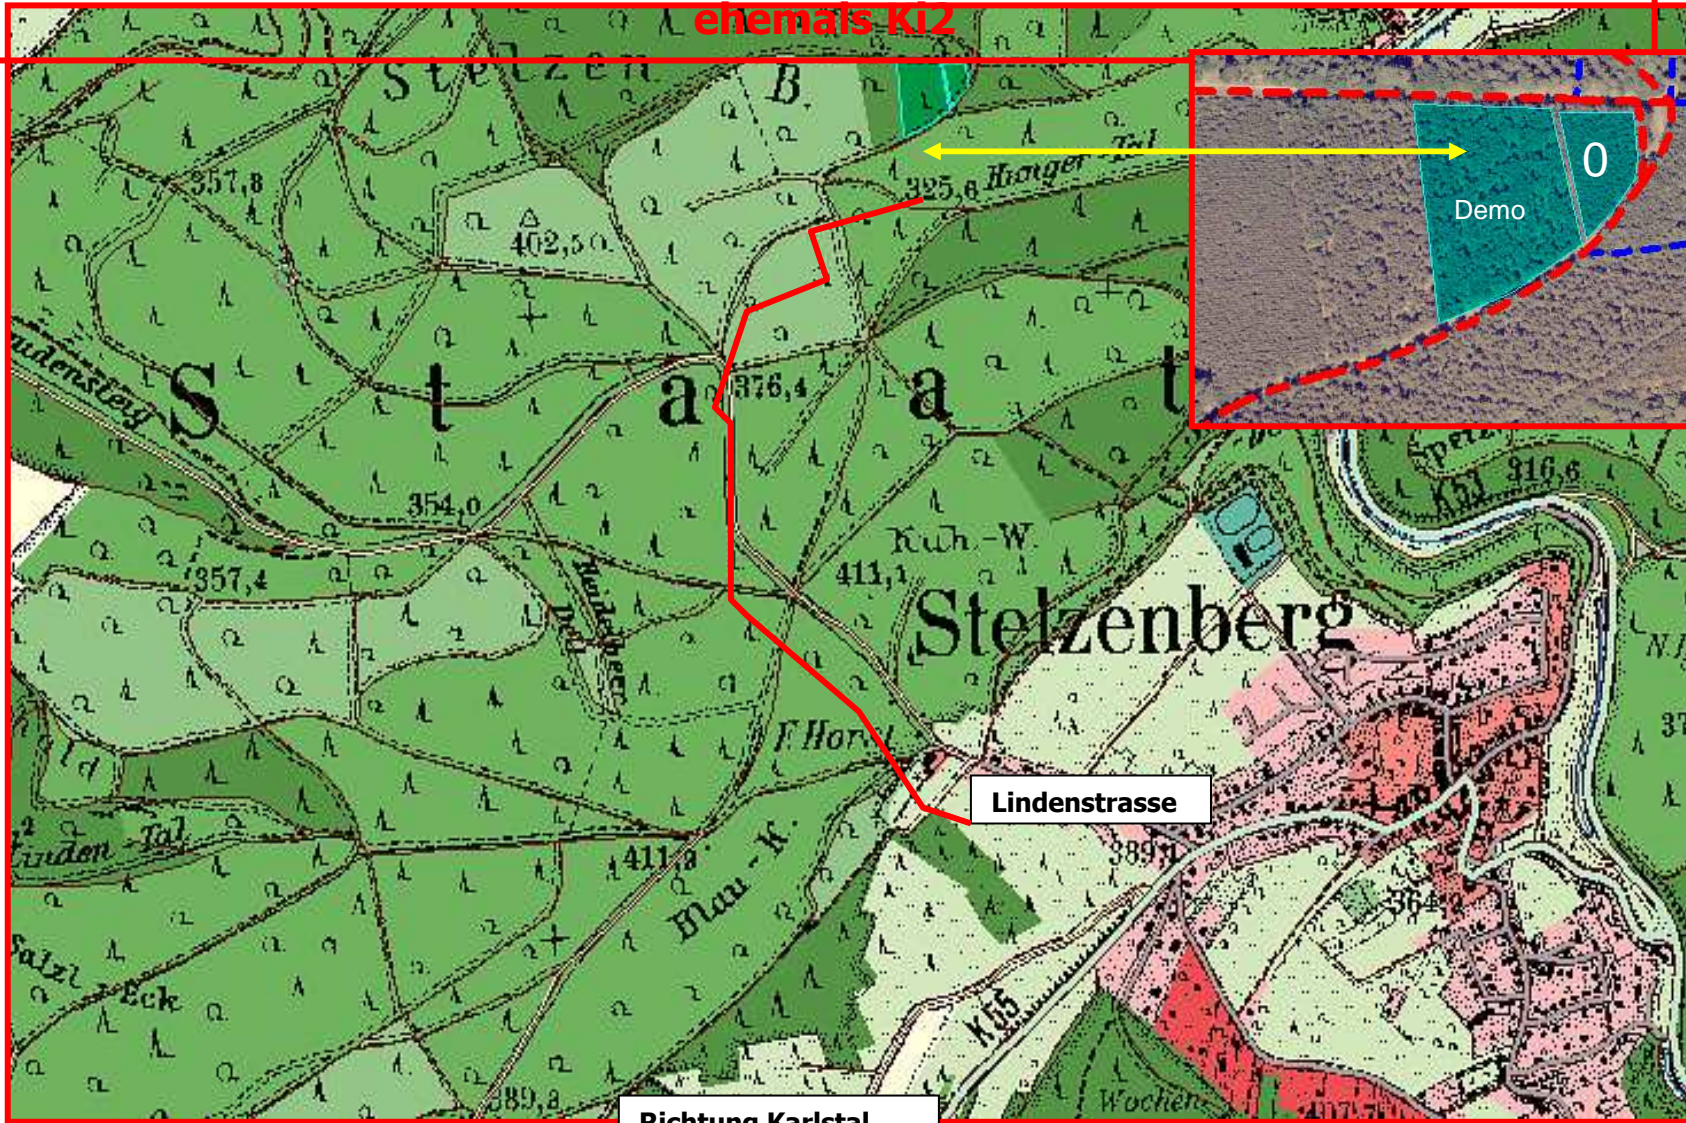

# WDF\_Kaiserslautern\_Ki1

# WDF\_Kaiserslautern\_Ki1 ehemals Ki2

WDF\_Kaiserslautern\_Fi1

WDF-Kaiserslautern\_Bu1

WDF\_Kaiserslautern\_Tei1

WDF\_Kaiserslautern\_Tei2

Baum Nr.37

- ❖ Gesamtgröße der Fläche: **1,0 ha**
- ❖ Entstehung: **1972** aus Pflanzung
- ❖ Anlage der Fläche: Mai **2002**
- ❖ Ausleseebäume je Hektar: **56**
- ❖ mittlerer BHD Frühjahr 2002: **19,9 cm**  
(Nullfläche: **21,7 cm**)
- ❖ mittlerer BHD Frühjahr 2016: **29,7 cm**  
(Nullfläche: **27,0 cm**)
- ❖ jährlicher BHD Zuwachs: **0,70 cm**  
(Nullfläche: **0,37 cm**)
- ❖ bisherige Anzahl der Eingriffe: **3**
- ❖ bisher entnommene Bedränger je Auslesebaum: **16,8**
- ❖ bisher entnommene Holzmasse: **113 Efm/ha**

Die Kiefern-Demofläche liegt im Revier Dansenberg des Forstamtes Kaiserslautern. Zuständiger Revierleiter ist Herr Winfried Schleyer.

## Weitere Kiefer-Demoflächen in Rheinland-Pfalz:

- WDF\_Otterberg\_Ki1
- WDF\_Annweiler\_Ki1
- WDF\_Bienwald\_Ki1
- WDF\_Hinterweidenthal\_Ki1
- WDF\_Johanniskreuz\_Ki1
- WDF\_Wasgau\_Ki1
- WDF\_Westrich\_Ki1
- WDF\_Kastellaun\_Ki1