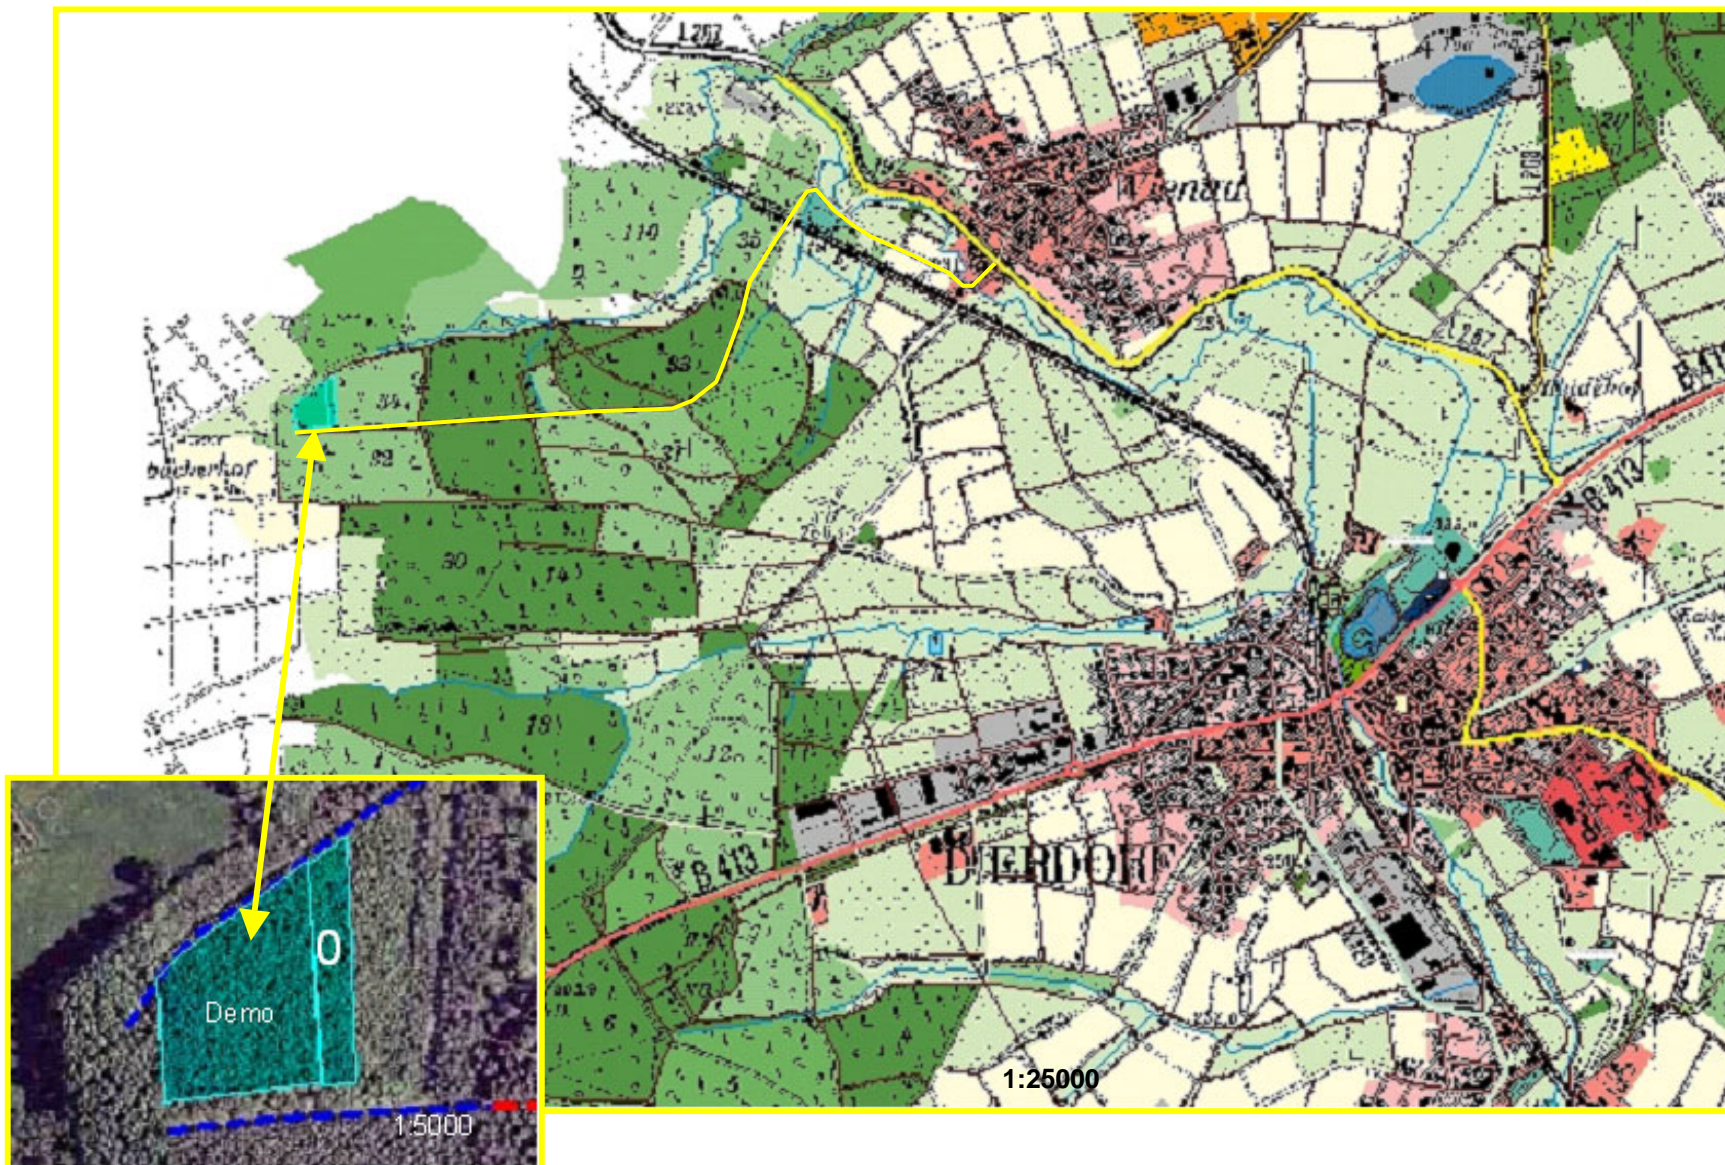

# WDF\_Dierdorf\_SEi1

S  
-  
t  
i  
t  
i  
c  
h  
e  
r  
e  
i  
c  
h

# WDF\_Dierdorf\_SEi1

WDF\_Dierdorf\_Kir1

WDF\_Dierdorf\_JLä1

WDF\_Dierdorf\_BAh1

WDF\_Dierdorf\_Bu1

WDF\_Dierdorf\_TEi1

Die Stieleichen-Demofläche liegt im Revier Großmaiseid-Dierdorf des Forstamtes Dierdorf. Zuständiger Revierleiter ist Herr Bernd Frorath.

- ❖ Gesamtgröße der Fläche: **1,1 ha** (davon 0,2 ha Nullfläche)
- ❖ Entstehung: **1979** aus Pflanzung
- ❖ Anlage der Demofläche: **Januar 2002**
- ❖ Ausleseebäume je Hektar: **26**
- ❖ mittlerer BHD Januar 2002: **16,4 cm**  
(Nullfläche: **15,4 cm**)
- ❖ mittlerer BHD März 2012: **27,6 cm**  
(Nullfläche: **22,6 cm**)
- ❖ jährlicher BHD Zuwachs: **1,12 cm**  
(Nullfläche: **0,78 cm**)
- ❖ bisherige Anzahl der Eingriffe: **5**
- ❖ bisher entnommene Bedränger je Auslesebaum: **23,6**  
(ohne Gassen)
- ❖ bisher entnommene Holzmasse: **66,4 Efm/ha**  
(inkl. Gassen)

## Weitere Stieleichen-Demoflächen in Rheinland-Pfalz:

- WDF\_Bienwald\_SEi1

Anm.: Schneebruch im Laub Nov. 2004