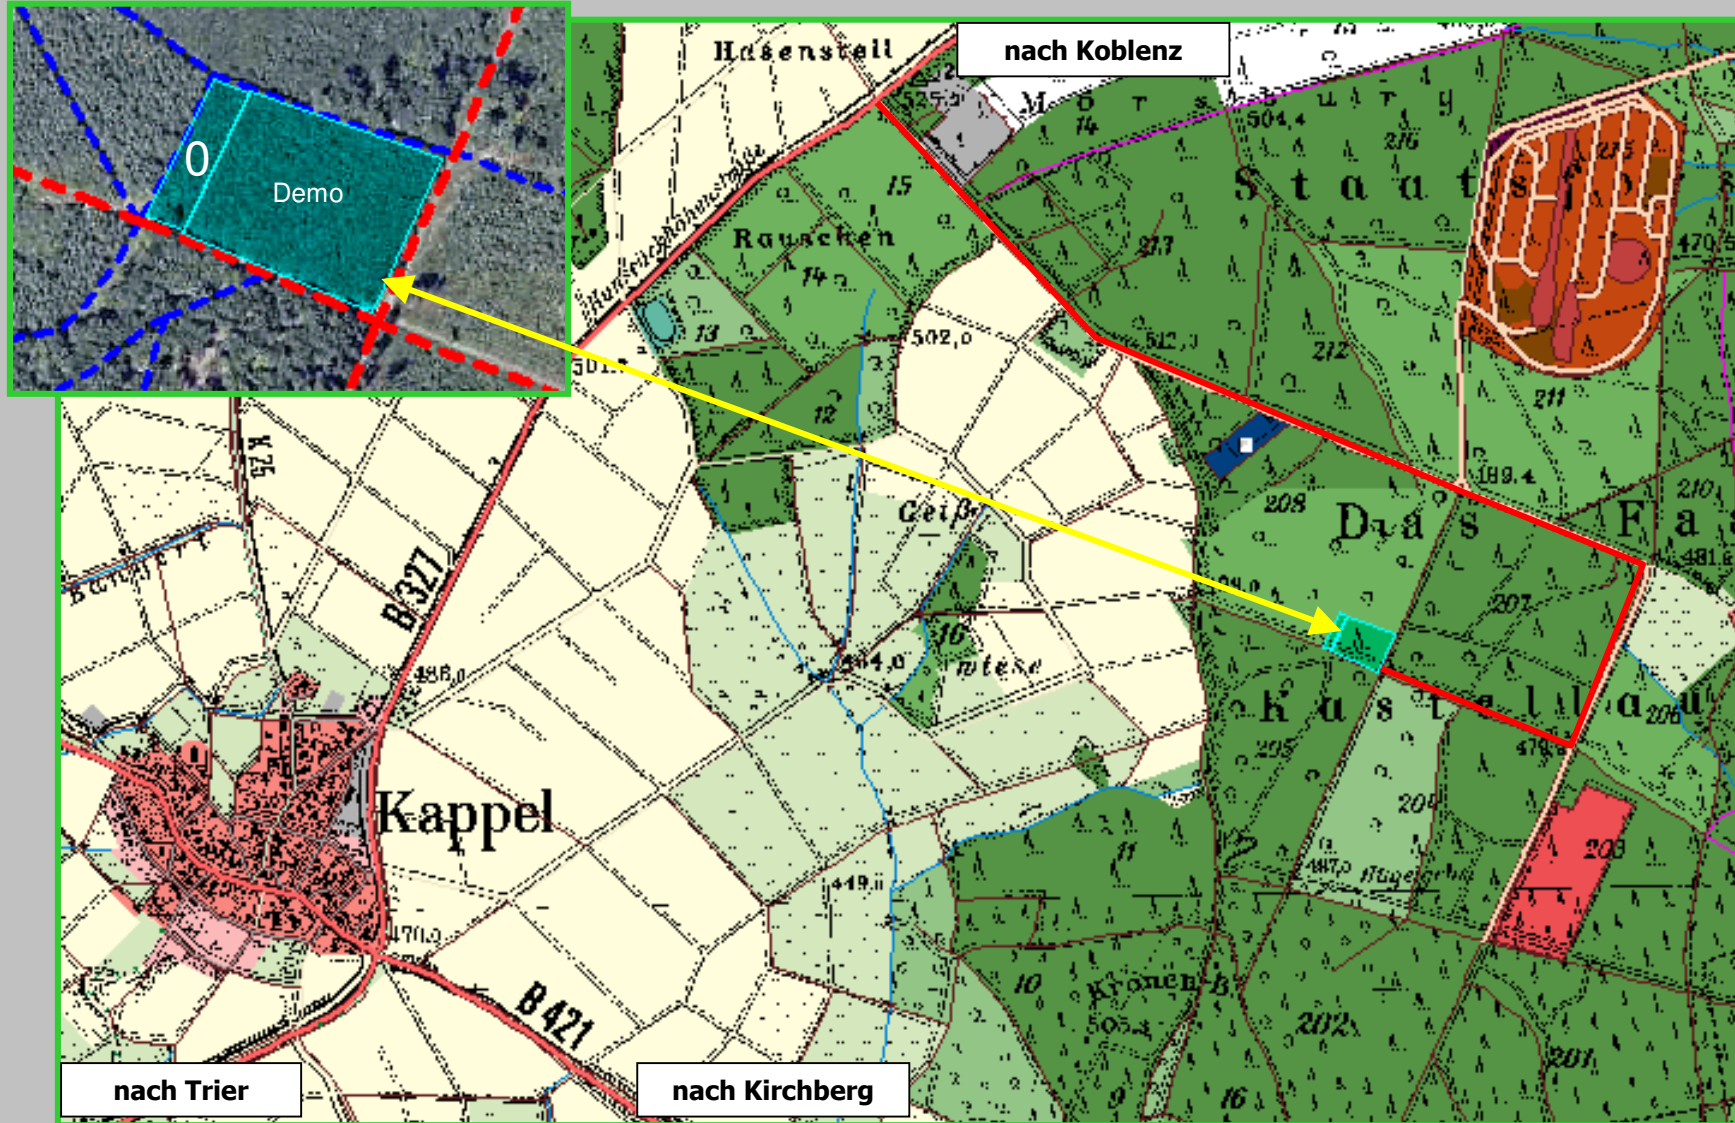

WDF_Kastellaun_Bu2

B
U
C
H

WDF_Kastellaun_Bu2

WDF_Kastellaun_Fi1

WDF_Kastellaun_Ki1

WDF_Kastellaun_Bu1

Die Buchen-Demofläche liegt im Revier Kastellaun des Forstamtes Kastellaun. Zuständiger Revierleiter ist Herr Michael Jung.

- ❖ Gesamtgröße der Fläche: **1,2 ha**
- ❖ Entstehung: **1972** aus Pflanzung
- ❖ Anlage der Demofläche: **Oktober 2004**
- ❖ Ausleseebäume je Hektar: **36,0**
- ❖ mittlerer BHD Oktober 2004: **14,7 cm**
(Nullfläche: **14,2 cm**)
- ❖ mittlerer BHD Januar 2009: **18,6 cm**
(Nullfläche: **17,3 cm**)
- ❖ jährlicher BHD Zuwachs: **0,98 cm**
(Nullfläche: **0,56 cm**)
- ❖ bisherige Anzahl der Eingriffe: **3**
- ❖ bisher entnommene Bedränger je Auslesebaum: **23,6**
- ❖ bisher entnommene Holzmasse: **67 Efm/ha**

Weitere Buchen-Demoflächen in Rheinland-Pfalz:

- WDF_Bad Dürkheim_Bu1
- WDF_Annweiler_Bu1
- WDF_Westrich_Bu1
- WDF_Boppard_Bu1
- WDF_Dierdorf_Bu1
- WDF_Kastellaun_Bu1
- WDF_Trier_Bu1
- WDF_Koblenz_Bu1
- WDF_Idarwald_Bu1
- WDF_Soonwald_Bu1