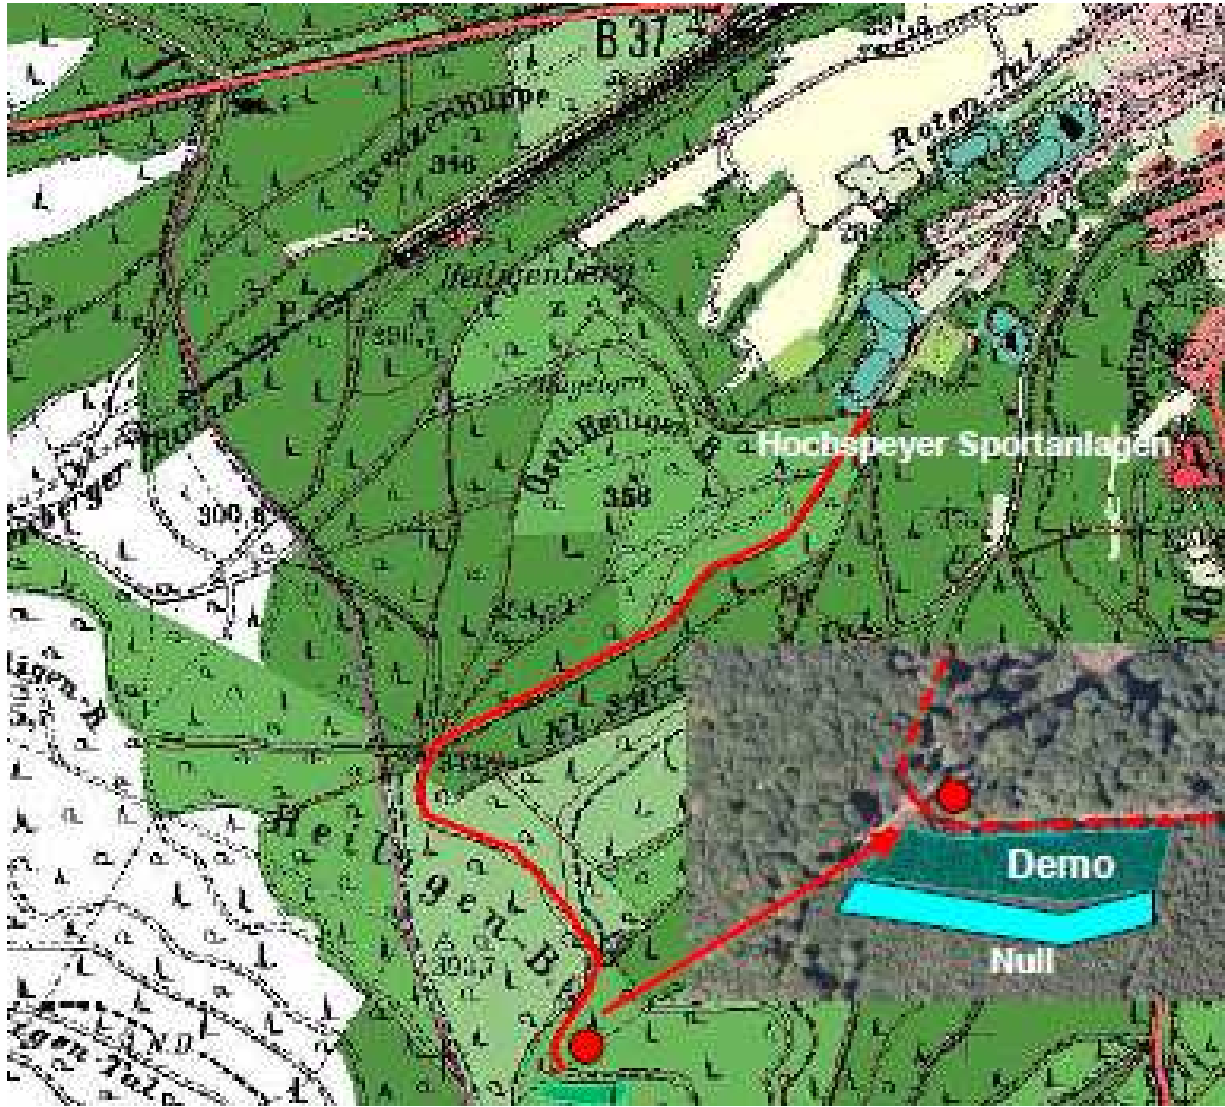

WDF_Otterberg_Tei1

WDF_Otterberg_Tei1

WDF_Otterberg_Ki1

WDF Otterberg Rei1

- ❖ Gesamtgröße der Fläche: **1,0 ha**
- ❖ Entstehung: **1972** aus Naturverjüngung
- ❖ Anlage der Demofläche: Januar **2002**
- ❖ Ausleseebäume je Hektar: **41**
- ❖ mittlerer BHD Frühjahr 2002: **12,1 cm**
- ❖ mittlerer BHD Frühjahr 2017: **23,5 cm**
(BHD Nullfläche: **17,9 cm**)
- ❖ jährlicher BHD Zuwachs: **0,76 cm**
(Nullfläche **0,57 cm**)
- ❖ bisherige Anzahl der Eingriffe: **5**
- ❖ bisher entnommene Bedränger je Auslesebaum: **33**
- ❖ bisher entnommene Holzmasse: **80 Efm/ha**

Die Traubeneiche-Demofläche liegt im Revier Waldgemark des Forstamtes Otterberg. Zuständiger Revierleiter ist Herr Thomas Breier.

Weitere Traubeneichen-Demoflächen in Rheinland-Pfalz:

- WDF_Kaiserslautern_Tei1
- WDF_Kaiserslautern_Tei2
- WDF_Bad Sobernheim_Tei1
- WDF_Simmern_Tei1
- WDF_Nastätten_Tei1
- WDF_Koblenz_Tei1
- WDF_Koblenz_Tei2

- WDF_Hachenburg_Tei1
- WDF_Dierdorf_Tei1
- WDF_TrabenTrarbach_Tei1
- WDF_Soonwald_Tei1
- WDF_Gerolstein_Tei1
- WDF_Johanniskreuz_Tei1