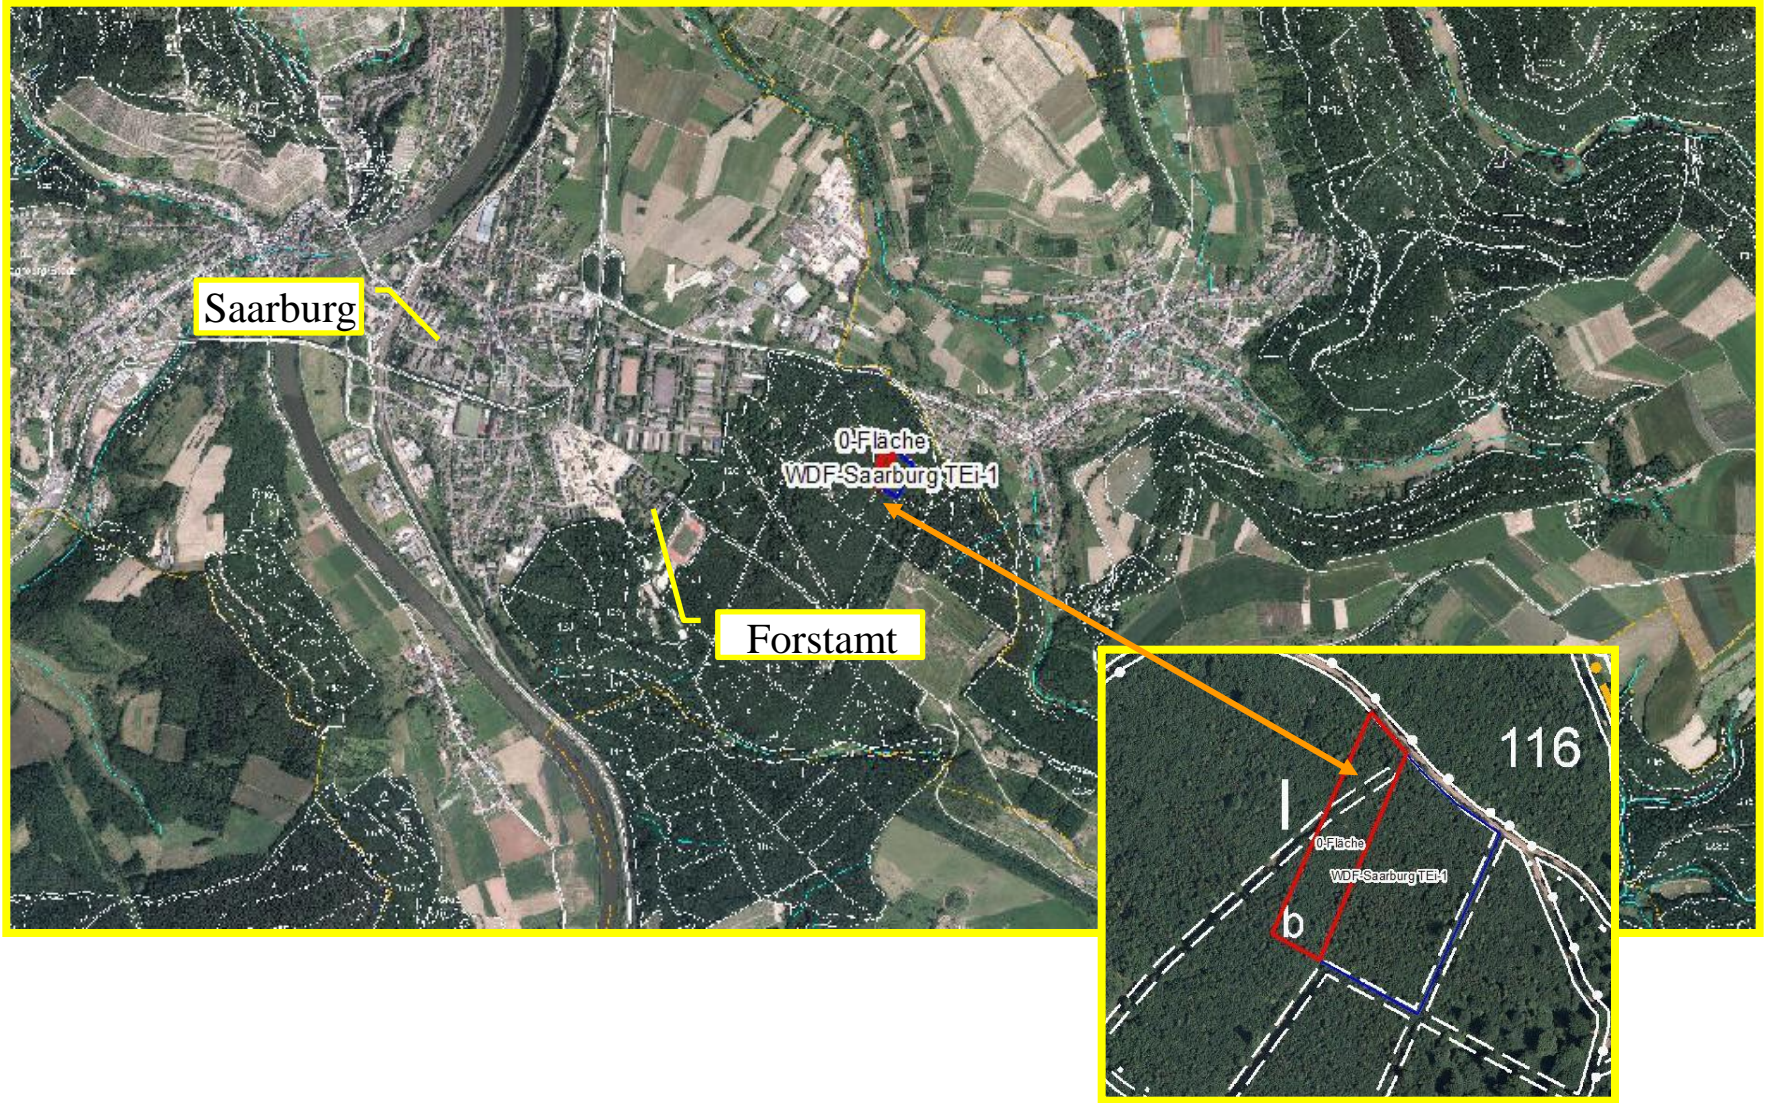

WDF_Saarburg_Te1

T
r
a
u
b
e
n
e
i
c
h
e

WDF_Saarburg_Tei1

- WDF_Saarburg_SEi1
- WDF_Saarburg_Bu1

Die Traubeneichen-Demofläche liegt im Revier Kammerforst des Forstamtes Saarburg.
Zuständiger Revierleiter ist Herr Stefan Riss.

- ❖ Gesamtgröße der Fläche: **1,8 ha** (davon 0,6 ha Nullfläche)
- ❖ Keimung: **1991**, Pflanzung
- ❖ Anlage der Demofläche: **März 2016**
- ❖ Ausleseebäume je Hektar: **24**
- ❖ mittlerer BHD März 2016: **15,5 cm**
(0-Fläche: **13,1 cm**)
- ❖ mittlerer BHD xxxx 2020: **xxx cm**
(0-Fläche: **xxx cm**)
- ❖ jährlicher BHD Zuwachs: **xxx cm**
(Nullfläche: **xxx cm**)
- ❖ bisherige Anzahl der Eingriffe: **1**
- ❖ bisher entnommene Bedränger je Auslesebaum: **8,1**
- ❖ bisher entnommene Holzmasse: **8,9 Efm/ha**

Weitere Traubeneichen-Demoflächen in Rheinland-Pfalz:

- WDF_Kaiserslautern_Tei1
- WDF_Kaiserslautern_Tei2
- WDF_Johanniskreuz_Tei1
- WDF_Simmern_Tei1
- WDF_Dierdorf_Tei1
- WDF_Bad Sobernheim_Tei1
- WDF_TrabenTrarbach_Tei1
- WDF_Hachenburg_Tei1
- WDF_Nastätten_Tei1
- WDF_Koblenz_Tei1
- WDF_Koblenz_Tei2
- WDF_Gerolstein_Tei1
- WDF_Otterberg_Tei1
- WDF_Soonwald_Tei1